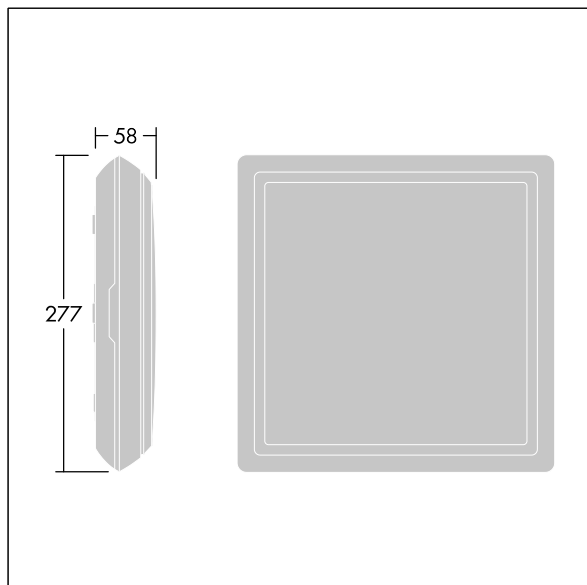

TLG_VYSQ_M_LD1.wmf

Dit product bevat een lichtbron van energie-efficiëntieklasse C.

De met een * aangeduide waarden zijn nominale waarden. Thorn maakt gebruik van beproefde componenten van toonaangevende leveranciers, maar er kunnen zich echter geïsoleerde gevallen van technologie-gerelateerde storingen van individuele LED's voordoen gedurende de nominale levensduur van het product. Internationale normen bepalen de tolerantie in de initiële flux en de aangesloten belasting op $\pm 10\%$. Tenzij anders aangegeven, gelden de waarden voor een omgevingstemperatuur van 25°C.

De producten van Thorn Lighting worden permanent verder ontwikkeld. We behouden ons het recht voor om zonder verdere publicatie technische of vormelijke wijzigingen aan onze producten aan te brengen.

© Thorn Lighting