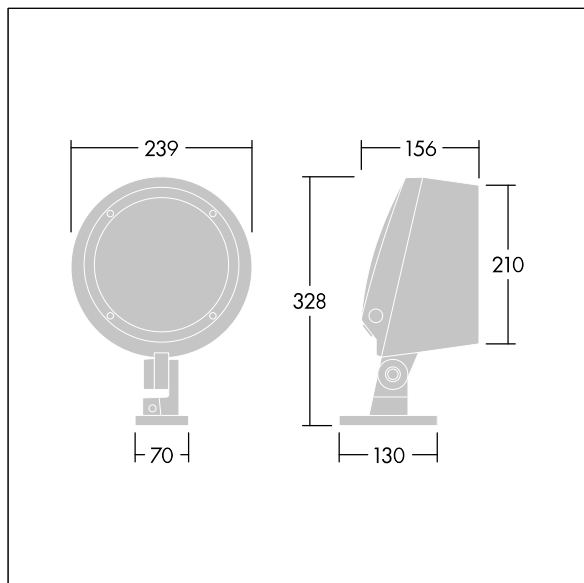

Contrast

THORN

92925835 CONT3 12L105 722 WB HFX 6K ANT

ISO 9223 C5		IP66	IK08						T _a -20 +35
----------------	-----------------------------------------------------------------------------------	------	------	-----------------------------------------------------------------------------------	-----------------------------------------------------------------------------------	-----------------------------------------------------------------------------------	-----------------------------------------------------------------------------------	-----------------------------------------------------------------------------------	---------------------------

Contrast

Een middel architecturale Beugelmontage Led-schijnwerper met 12 leds, 1050 mA voeding en breed lichtverdeling. Converter, DALI-2 dimbaar. elektrische Klasse II, IP66, IK08. Behuizing: gegoten aluminium (EN AC-44300), poedergelakt, getextureerd antraciet (gelijkend op RAL7043). Geschikt voor kustgebieden. Afdekglas: veredeld, 5 mm dik. Afdichting: EPDM. Schroeven: Geomet. Uitgerust met een piekstroombescherming van 6 kV. Compleet met 2200K LED

Afmetingen Ø239 x 156 mm
Armatuurvermogen: 41 W
Lichtstroom van armatuur: 2767 lm
Lichtrendement van armatuur: 67 lm/W
Gewicht: 5,1 kg

TLG_CON3_F_S_12L.jpg

TLG_CONL_M_12L.wmf

Dit product bevat een lichtbron van energie-efficiëntieklasse E.