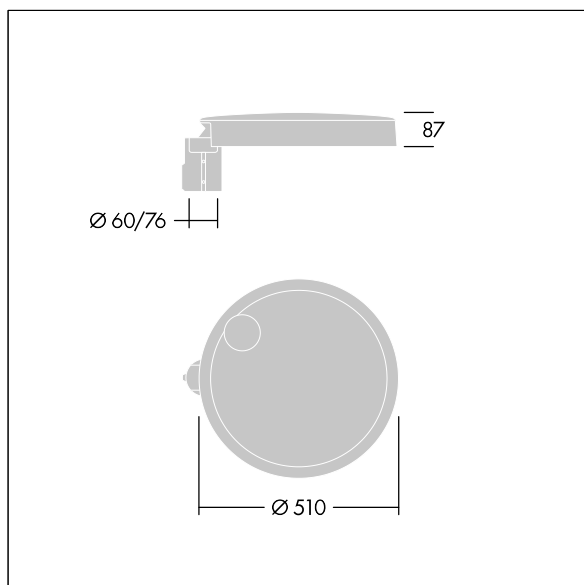

## Carat

Sierlijke stadsfontein met duurzame prestaties. Programmeerbaar Converter, ingesteld voor vast vermogen, regelt 60 led's bij 250mA. Element: groot maat, gegoten aluminium (EN AC-44300), (onbekend) (onbekend) antraciet (gelijkend op RAL7043). Schacht: antraciet (gelijkend op RAL7043)(onbekend). Kap: glas. Bevestigingen: roestvrij staal met anti-galvanische behandeling. Smalle Weg optiek, Kleurweergave-index min.: 70 Gecorreleerde kleurtemperatuur\*: 3000 Kelvin led's meegeleverd. elektrische Klasse II, schokweerstand: IK08, IP66, T<sub>a</sub> max.: 35 °C. Geleverd met een insteekadapter met een diam. van 60 mm, vooraf ingesteld voor paaltopmontage, kanteling van 5°. (geen)

Afmetingen Ø510 x 87 mm  
 Armatuurvermogen: 46 W  
 Lichtstroom van armatuur: 6962 lm  
 Lichtrendement van armatuur: 151 lm/W  
 Gewicht: 9,4 kg  
 Scx: 0.05 m<sup>2</sup>

TLG\_CARA\_F\_L\_PostTop.jpg