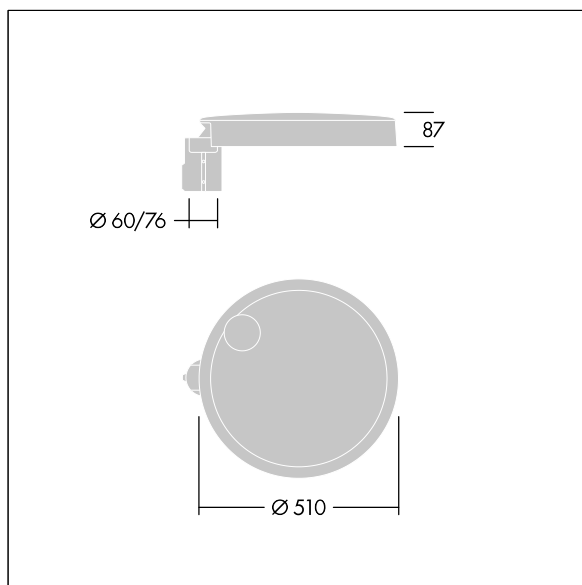

## Carat

Sierlijke stadsfontein met duurzame prestaties. Programmeerbaar Converter, ingesteld voor vast vermogen, regelt 48 led's bij 700mA. Element: groot maat, gegoten aluminium (EN AC-44300), (onbekend) (onbekend) antraciet (gelijkend op RAL7043). Schacht: antraciet (gelijkend op RAL7043)(onbekend). Kap: glas. Bevestigingen: roestvrij staal met anti-galvanische behandeling. Smalle Weg optiek, Kleurweergave-index min.: 70 Gecorreleerde kleurtemperatuur\*: 3000 Kelvin led's meegeleverd. elektrische Klasse II, schokweerstand: IK08, IP66, T<sub>a</sub> max.: 35 °C. Geleverd met een insteekadapter met een diam. van 60 mm, vooraf ingesteld voor paaltopmontage, kanteling van 5°. (geen)

Afmetingen Ø510 x 87 mm  
 Armatuurvermogen: 101 W  
 Lichtstroom van armatuur: 13927 lm  
 Lichtrendement van armatuur: 138 lm/W  
 Gewicht: 9,4 kg  
 Scx: 0.05 m<sup>2</sup>

TLG\_CARA\_F\_L\_PostTop.jpg