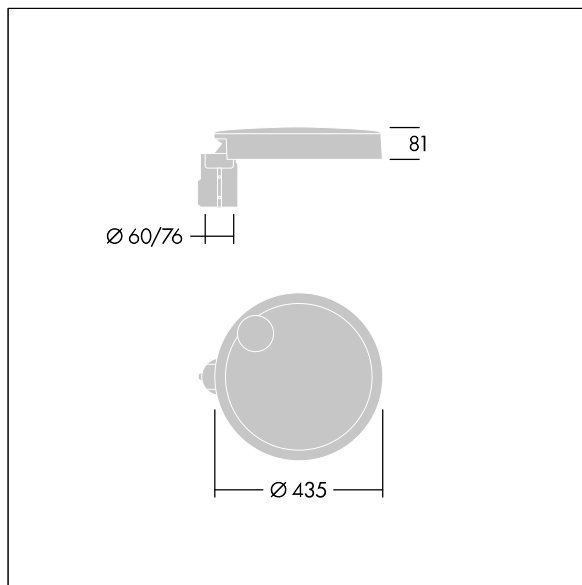

### Carat

Sierlijke stadsfontein met duurzame prestaties. Programmeerbaar Converter, ingesteld voor vast vermogen, regelt 12 led's bij 1,05A. Element: klein maat, gegoten aluminium (EN AC-44300), poedergelakt getextureerd antraciet (gelijkend op RAL7043). Schacht: antraciet (gelijkend op RAL7043)(onbekend). Kap: glas. Bevestigingen: roestvrij staal met anti-galvanische behandeling. Smalle Weg optiek, Kleurweergave-index min.: 70 Gecorreleerde kleurtemperatuur\*: 3000 Kelvin led's meegeleverd. elektrische Klasse II, schokweerstand: IK08, IP66, Ta max.: 35 °C. Geleverd met een insteekadapter met een diam. van 60 mm, vooraf ingesteld voor paaltopmontage, kanteling van 5°. (geen)

Afmetingen Ø435 x 81 mm  
Armatuurvermogen: 41 W  
Lichtstroom van armatuur: 4957 lm  
Lichtrendement van armatuur: 121 lm/W  
Gewicht: 6,6 kg  
Scx: 0.04 m<sup>2</sup>

TLG\_CARA\_F\_S\_PostTop.jpg

TLG\_CARA\_M\_SMTP.wmf