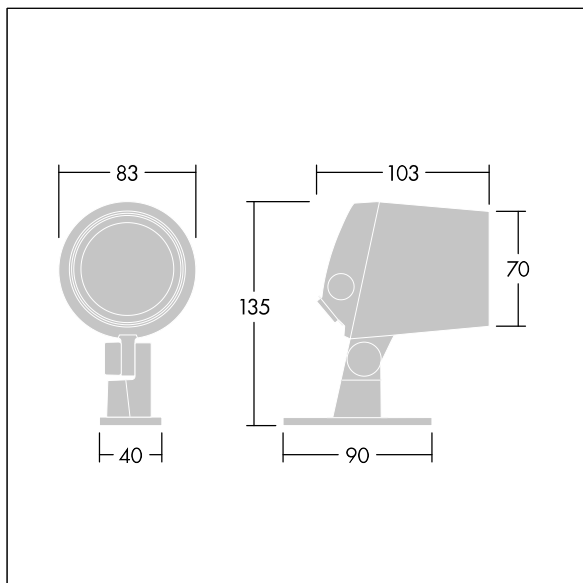

### Contrast

Een klein architecturale Beugelmontage Led-schijnwerper met 4 leds, 500mA voeding en eng lichtverdeling. , . Compleet met IP66-connector; voorschakelapparatuur apart te bestellen. elektrische Klasse II, IP66, IK08. Behuizing: gegoten aluminium (EN AC-44300), poedergelakt ,getextureerd antraciet (gelijkend op RAL7043). Geschikt voor kustgebieden. Afdekglas: veredeld, 5 mm dik. Afdichting: EPDM. Schroeven: Geomet. Compleet met 3000K LED

Afmetingen Ø83 x 103 mm  
Armatuurvermogen: 8 W  
Lichtstroom van armatuur: 466 lm  
Lichtrendement van armatuur: 58 lm/W  
Gewicht: 0,89 kg

TLG\_CON3\_F\_XS.jpg

TLG\_CONL\_M\_4L.wmf

De met een \* aangeduide waarden zijn nominale waarden. Thorn maakt gebruik van beproefde componenten van toonaangevende leveranciers, maar er kunnen zich echter geïsoleerde gevallen van technologie-gerelateerde storingen van individuele LED's voordoen gedurende de nominale levensduur van het product. Internationale normen bepalen de tolerantie in de initiële flux en de aangesloten belasting op  $\pm 10\%$ . Tenzij anders aangegeven, gelden de waarden voor een omgevingstemperatuur van 25°C.