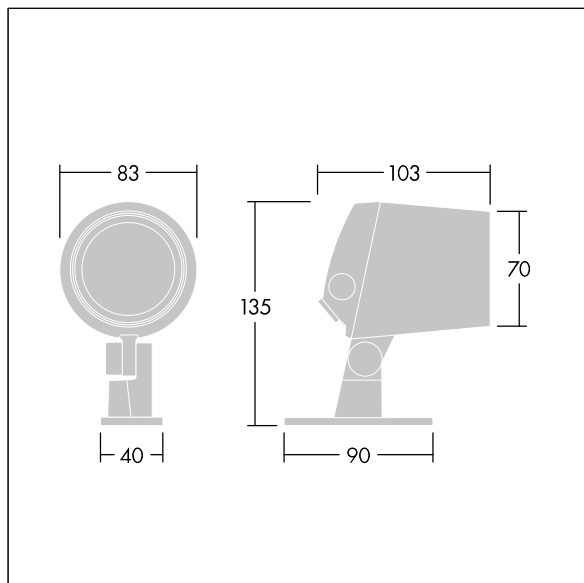

Contrast

THORN

96633682 CONT3 4L50-827 MB HF ANT

ISO 9223 C5		IP66	IK08						T _a -20 +35
----------------	--	------	------	--	--	--	--	--	---------------------------

Contrast

Een klein architecturale Beugelmontage Led-schijnwerper met 4 leds, 500mA voeding en medium lichtverdeling. Converter, Vast vermogen. Voorbekabeld. elektrische Klasse II, IP66, IK08. Behuizing: gegoten aluminium (EN AC-44300), poedergelakt, getextureerd antraciet (gelijkend op RAL7043). Geschikt voor kustgebieden. Afdekglas: veredeld, 5 mm dik. Afdichting: EPDM. Schroeven: Geomet. Compleet met 2700K LED

Afmetingen Ø83 x 103 mm

Armatuurvermogen: 8 W

Lichtstroom van armatuur: 357 lm

Lichtrendement van armatuur: 45 lm/W

Gewicht: 0,91 kg

TLG_CON3_F_XS.jpg

TLG_CONL_M_4L.wmf

Dit product bevat een lichtbron van energie-efficiëntieklasse G.