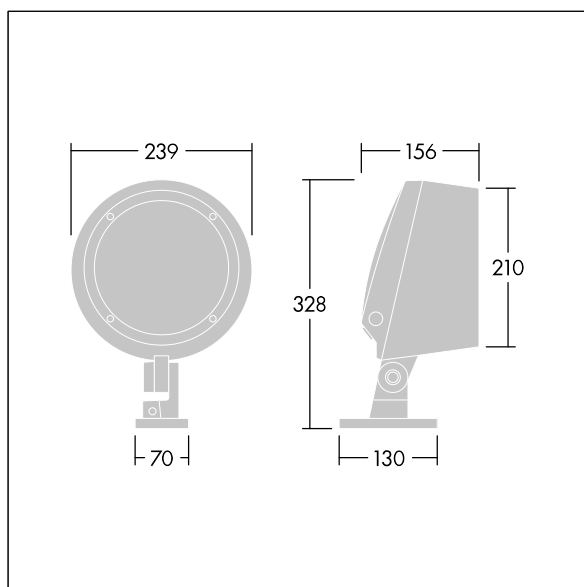

TLG_CONL_M_12L.wmf

Dit product bevat een lichtbron van energie-efficiëntieklasse E.

De met een * aangeduide waarden zijn nominale waarden. Thorn maakt gebruik van beproefde componenten van toonaangevende leveranciers, maar er kunnen zich echter geïsoleerde gevallen van technologie-gerelateerde storingen van individuele LED's voordoen gedurende de nominale levensduur van het product. Internationale normen bepalen de tolerantie in de initiële flux en de aangesloten belasting op $\pm 10\%$. Tenzij anders aangegeven, gelden de waarden voor een omgevingstemperatuur van 25°C.

De producten van Thorn Lighting worden permanent verder ontwikkeld. We behouden ons het recht voor om zonder verdere publicatie technische of vormelijke wijzigingen aan onze producten aan te brengen.

© Thorn Lighting