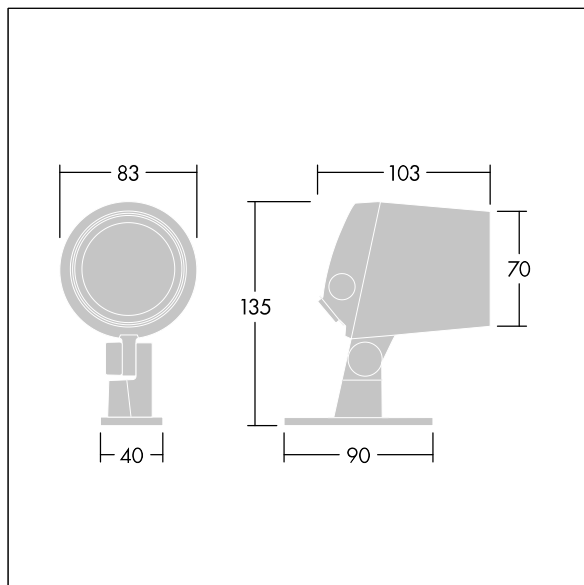

Contrast

THORN

96633440 CONT3 4L50-822-40 MB NG IN ANT

ISO 9223 C5		IP66	IK08				T _a -20 +35
----------------	---	------	------	---	---	---	---------------------------

Contrast

Een klein architecturale Beugelmontage Led-schijnwerper met 4 leds, 500mA voeding en medium lichtverdeling. . . Compleet met IP66-connector; voorschakelapparatuur apart te bestellen. elektrische Klasse II, IP66, IK08. Behuizing: gegoten aluminium (EN AC-44300), poedergelakt ,getextureerd antraciet (gelijkend op RAL7043). Geschikt voor kustgebieden. Afdekglas: veredeld, 5 mm dik. Afdichting: EPDM. Schroeven: Geomet. Compleet met leds, harmonisch wit, 2200 - 4000 K

Afmetingen Ø83 x 103 mm
Armatuurvermogen: 7 W
Lichtstroom van armatuur: 347 lm
Lichtrendement van armatuur: 50 lm/W
Gewicht: 0,9 kg

TLG_CON3_F_XS.jpg

TLG_CONL_M_4L.wmf

Dit product bevat een lichtbron van energie-efficiëntieklasse F.