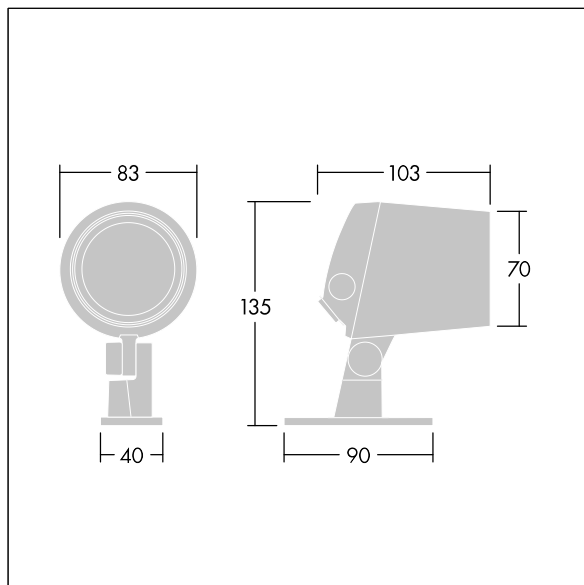

Contrast

96633439 CONT3 4L50-822-40 MB NG IO ANT

THORN

ISO 9223 C5		IP66	IK08				Ta-20 +35
----------------	--	------	------	--	--	--	--------------

Contrast

Een klein architecturale Beugelmontage Led-schijnwerper met 4 leds, 500mA voeding en medium lichtverdeling. . . Compleet met IP66-connector; voorschakelapparatuur apart te bestellen. elektrische Klasse II, IP66, IK08. Behuizing: gegoten aluminium (EN AC-44300), poedergelakt ,getextureerd antraciet (gelijkend op RAL7043). Geschikt voor kustgebieden. Afdekglas: veredeld, 5 mm dik. Afdichting: EPDM. Schroeven: Geomet. Compleet met leds, harmonisch wit, 2200 - 4000 K

Afmetingen Ø83 x 103 mm
Armatuurvermogen: 7 W
Lichtstroom van armatuur: 347 lm
Lichtrendement van armatuur: 50 lm/W
Gewicht: 1,03 kg

TLG_CON3_F_XS.jpg

TLG_CONL_M_4L.wmf

Dit product bevat een lichtbron van energie-efficiëntieklasse F.