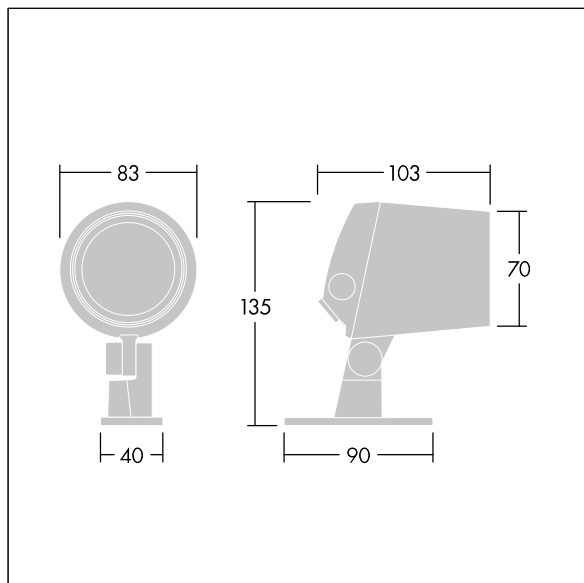

## Contrast

Een klein architecturale Beugelmontage Led-schijnwerper met 4 leds, 500mA voeding en eng lichtverdeling. Converter, Vast vermogen. Voorbekabeld. elektrische Klasse II, IP66, IK08. Behuizing: gegoten aluminium (EN AC-44300), poedergelakt, getextureerd antraciet (gelijkend op RAL7043). Geschikt voor kustgebieden. Afdekglas: veredeld, 5 mm dik. Afdichting: EPDM. Schroeven: Geomet. Compleet met 3000K LED

Afmetingen Ø83 x 103 mm

Armatuurvermogen: 8 W

Lichtstroom van armatuur: 466 lm

Lichtrendement van armatuur: 58 lm/W

Gewicht: 0,91 kg

TLG\_CON3\_F\_XS.jpg

TLG\_CONL\_M\_4L.wmf

Dit product bevat een lichtbron van energie-efficiëntieklasse F.