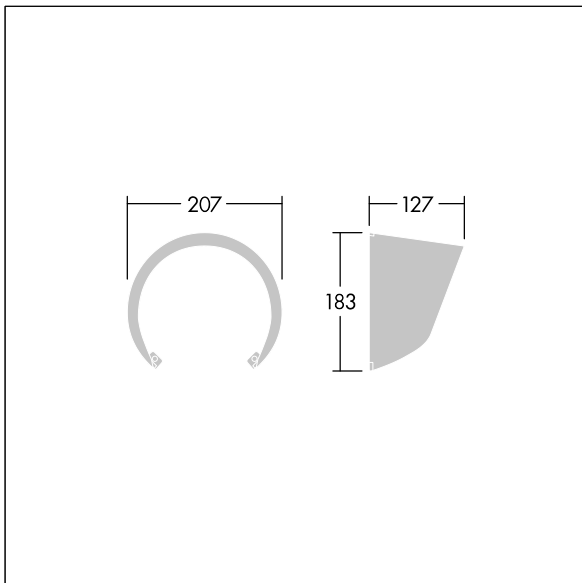

TLG_CONL_M_12LVS.wmf