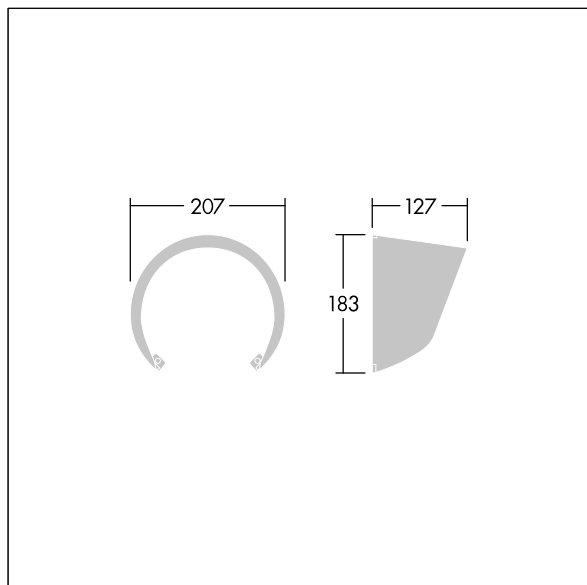

TLG_CONL_M_12LVS.wmf

De met een * aangeduide waarden zijn nominale waarden. Tenzij anders aangegeven, gelden de waarden voor een omgevingstemperatuur van 25°C.

De producten van Thorn Lighting worden permanent verder ontwikkeld. We behouden ons het recht voor om zonder verdere publicatie technische of vormelijke wijzigingen aan onze producten aan te brengen.

© Thorn Lighting