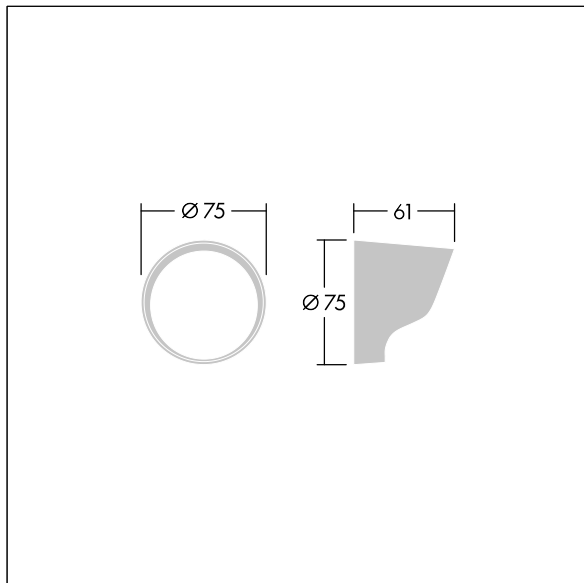

TLG_CONL_M_4LVS.wmf

De met een * aangeduide waarden zijn nominale waarden. Tenzij anders aangegeven, gelden de waarden voor een omgevingstemperatuur van 25°C.

De producten van Thorn Lighting worden permanent verder ontwikkeld. We behouden ons het recht voor om zonder verdere publicatie technische of vormelijke wijzigingen aan onze producten aan te brengen.

© Thorn Lighting