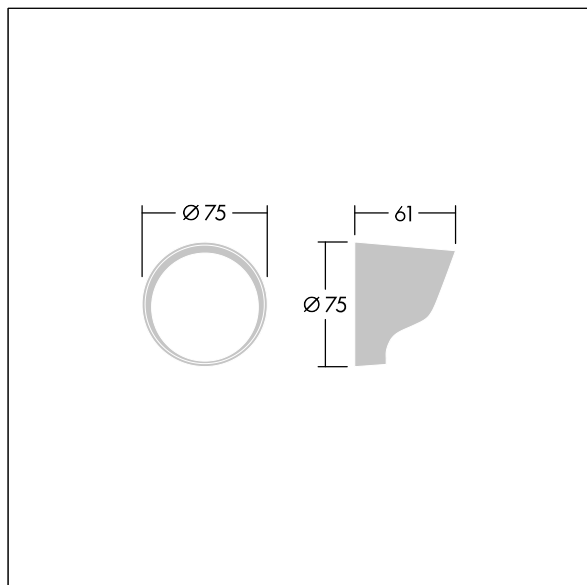

TLG_CONL_M_4LVS.wmf

De met een * aangeduide waarden zijn nominale waarden. Tenzij anders aangegeven, gelden de waarden voor een omgevingstemperatuur van 25°C.

De producten van Thorn Lighting worden permanent verder ontwikkeld. We behouden ons het recht voor om zonder verdere publicatie technische of vormelijke wijzigingen aan onze producten aan te brengen.

© Thorn Lighting