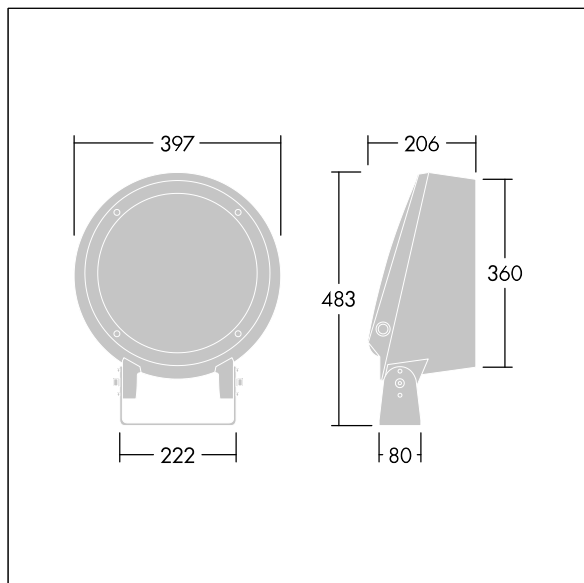

Contrast

THORN

96633460 CONT3 52L70-RGBW NB RDMX SP ANT

ISO 9223 C5	IP66	IK08					T _a -20 +25
----------------	------	------	--	--	--	--	---------------------------

Contrast

Een groot architecturale Beugelmontage Led-schijnwerper met 52 leds, 700mA voeding en eng lichtverdeling. Converter, DMX bestuurbare voorschakelapparaat. elektrische Klasse II, IP66, IK08. Behuizing: gegoten aluminium (EN AC-44300), poedergelakt, getextureerd antraciet (gelijkend op RAL7043). Geschikt voor kustgebieden. Afdekglas: veredeld, 5 mm dik. Afdichting: EPDM. Schroeven: Geomet. Uitgerust met een piekstroomb beveiliging van 10 kV / 10 kA. Compleet met RGBW-leds (wit = 830)

Afmetingen Ø397 x 206 mm
Armatuurvermogen: 113 W
Lichtstroom van armatuur: 7211 lm
Lichtrendement van armatuur: 64 lm/W
Gewicht: 12,6 kg

TLG_CON3_F_M_52L.jpg

TLG_CONL_M_36-52L.wmf

Dit product bevat een lichtbron van energie-efficiëntieklasse D.