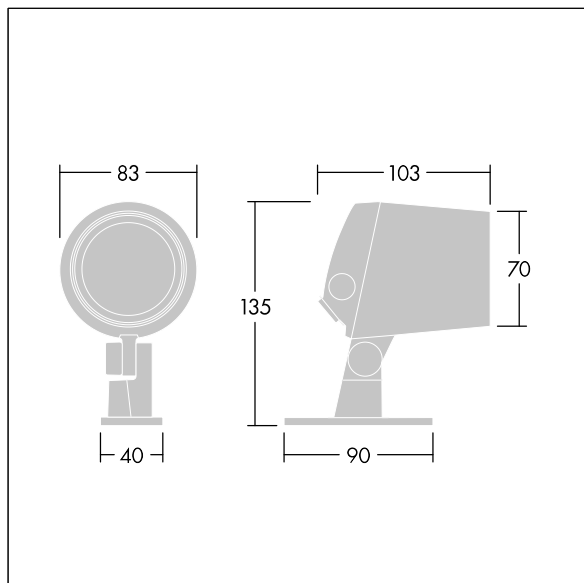

## Contrast

Een klein architecturale Beugelmontage Led-schijnwerper met 4 leds, 500mA voeding en medium lichtverdeling. Converter, Vast vermogen. Voorbekabeld. elektrische Klasse II, IP66, IK08. Behuizing: gegoten aluminium (EN AC-44300), poedergelakt, getextureerd antraciet (gelijkend op RAL7043). Geschikt voor kustgebieden. Afdekglas: veredeld, 5 mm dik. Afdichting: EPDM. Schroeven: Geomet. Compleet met 3000K LED

,

Afmetingen Ø83 x 103 mm  
Armatuurvermogen: 8 W  
Lichtstroom van armatuur: 409 lm  
Lichtrendement van armatuur: 51 lm/W  
Gewicht: 0,92 kg

TLG\_CON3\_F\_XS.jpg

TLG\_CONL\_M\_4L.wmf

Dit product bevat een lichtbron van energie-efficiëntieklasse F.