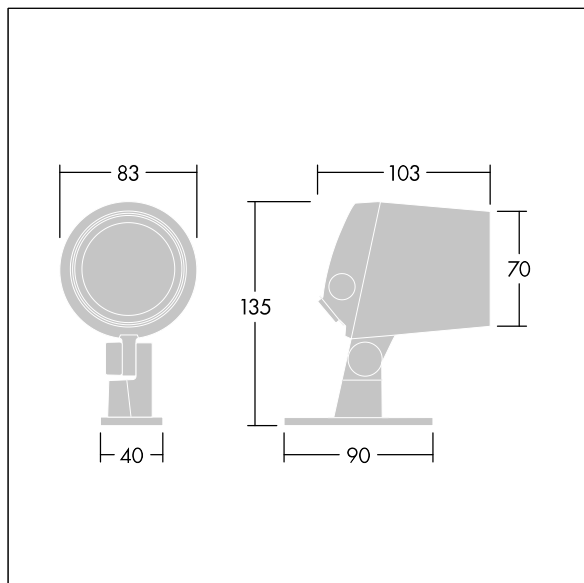

Contrast

THORN

96633456 CONT3 4L50 830 IMB HF ANT

ISO 9223 C5		IP66	IK08						Ta -20 +35
----------------	--	------	------	--	--	--	--	--	---------------

Contrast

Een klein architecturale Beugelmontage Led-schijnwerper met 4 leds, 500mA voeding en medium lichtverdeling. Converter, Vast vermogen. Voorbekabeld. elektrische Klasse II, IP66, IK08. Behuizing: gegoten aluminium (EN AC-44300), poedergelakt, getextureerd antraciet (gelijkend op RAL7043). Geschikt voor kustgebieden. Afdekglas: veredeld, 5 mm dik. Afdichting: EPDM. Schroeven: Geomet. Compleet met 3000K LED

,

Afmetingen Ø83 x 103 mm
Armatuurvermogen: 8 W
Lichtstroom van armatuur: 409 lm
Lichtrendement van armatuur: 51 lm/W
Gewicht: 0,92 kg

TLG_CON3_F_XS.jpg

TLG_CONL_M_4L.wmf

Dit product bevat een lichtbron van energie-efficiëntieklasse F.