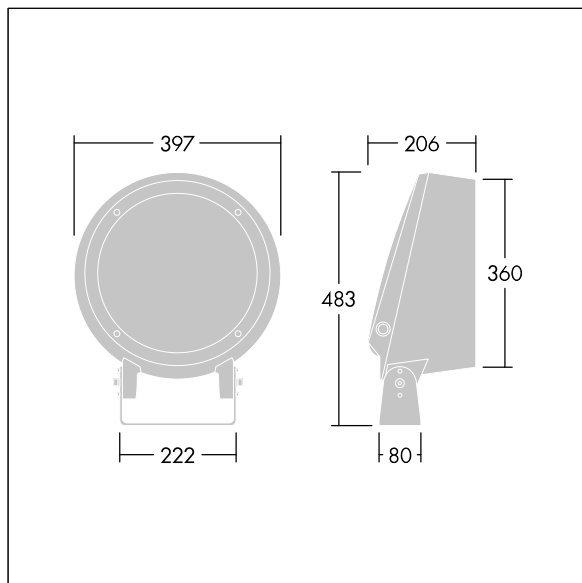

# THORN

96633454 CONT3 36L105-827 MB SWD 6K ANT

ISO 9223 C5	IP66	IK08					T <sub>a</sub> -20 +35
----------------	------	------	--	--	--	--	---------------------------

## Contrast

Een groot architecturale Beugelmontage Led-schijnwerper met 36 leds, 1050 mA voeding en medium lichtverdeling. Converter, SwitchDim, dimbaar. elektrische Klasse II, IP66, IK08. Behuizing: gegoten aluminium (EN AC-44300), poedergelakt, getextureerd antraciet (gelijkend op RAL7043). Geschikt voor kustgebieden. Afdekglas: veredeld, 5 mm dik. Afdichting: EPDM. Schroeven: Geomet. Uitgerust met een piekstroombescherming van 6 kV. Compleet met 2700K LED

Afmetingen Ø397 x 206 mm  
Armatuurvermogen: 117 W  
Lichtstroom van armatuur: 9022 lm  
Lichtrendement van armatuur: 77 lm/W  
Gewicht: 13,1 kg

TLG\_CON3\_F\_M\_36L.jpg

TLG\_CONL\_M\_36-52L.wmf

Dit product bevat een lichtbron van energie-efficiëntieklasse E.