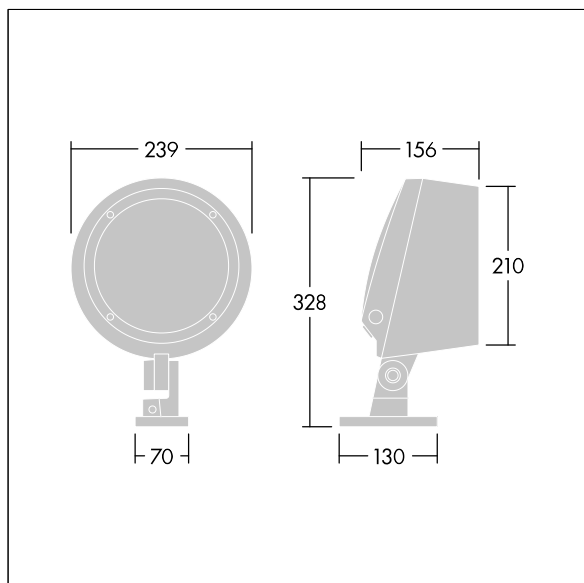

Contrast

Een middel architecturale Beugelmontage Led-schijnwerper met 12 leds, 700mA voeding en breed lichtverdeling. Converter, Draadloze verbinding via app met Bluetooth® 4.x - basicDIM Wireless. elektrische Klasse II, IP66, IK08. Behuizing: gegoten aluminium (EN AC-44300), poedergelakt ,getextureerd antraciet (gelijkend op RAL7043). Geschikt voor kustgebieden. Afdekglas: veredeld, 5 mm dik. Afdichting: EPDM. Schroeven: Geomet. Uitgerust met een piekstroomb beveiliging van 10 kV / 10 kA. Compleet met RGBW-leds (wit = 830)

Radio definitie: basicDIM Wireless - Bluetooth® 4.x, Radio frequentie: 2,4...2,483 GHz, Radio verzendingscapaciteit: + 4dBm

Afmetingen Ø239 x 156 mm

Armatuurvermogen: 32 W

Lichtstroom van armatuur: 1316 lm

Lichtrendement van armatuur: 41 lm/W

Gewicht: 6 kg

TLG_CON3_F_S_12L.jpg

TLG_CONL_M_12L.wmf

Dit product bevat een lichtbron van energie-efficiëntieklasse D.

De met een * aangeduide waarden zijn nominale waarden. Thorn maakt gebruik van beproefde componenten van toonaangevende leveranciers, maar er kunnen zich echter geïsoleerde gevallen van technologie-gerelateerde storingen van individuele LED's voordoen gedurende de nominale levensduur van het product. Internationale normen bepalen de tolerantie in de initiële flux en de aangesloten belasting op $\pm 10\%$. Tenzij anders aangegeven, gelden de waarden voor een omgevingstemperatuur van 25°C.