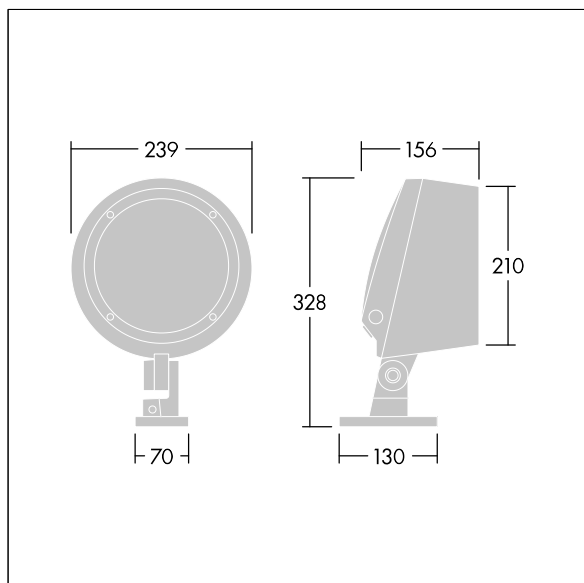

### Contrast

Een middel architecturale Beugelmontage Led-schijnwerper met 12 leds, 700mA voeding en eng lichtverdeling. Converter, Draadloze verbinding via app met Bluetooth® 4.x - basicDIM Wireless. elektrische Klasse II, IP66, IK08. Behuizing: gegoten aluminium (EN AC-44300), poedergelakt ,getextureerd antraciet (gelijkend op RAL7043). Geschikt voor kustgebieden. Afdekglas: veredeld, 5 mm dik. Afdichting: EPDM. Schroeven: Geomet. Uitgerust met een piekstroomb beveiliging van 10 kV / 10 kA. Compleet met RGBW-leds (wit = 830)

Radio definitie: basicDIM Wireless - Bluetooth® 4.x, Radio frequentie: 2,4...2,483 GHz, Radio verzendingscapaciteit: + 4dBm

Afmetingen Ø239 x 156 mm

Armatuurvermogen: 32 W

Lichtstroom van armatuur: 1641 lm

Lichtrendement van armatuur: 51 lm/W

Gewicht: 5,12 kg

TLG\_CON3\_F\_S\_12L.jpg

TLG\_CONL\_M\_12L.wmf

Dit product bevat een lichtbron van energie-efficiëntieklasse D.

De met een \* aangeduide waarden zijn nominale waarden. Thorn maakt gebruik van beproefde componenten van toonaangevende leveranciers, maar er kunnen zich echter geïsoleerde gevallen van technologie-gerelateerde storingen van individuele LED's voordoen gedurende de nominale levensduur van het product. Internationale normen bepalen de tolerantie in de initiële flux en de aangesloten belasting op  $\pm 10\%$ . Tenzij anders aangegeven, gelden de waarden voor een omgevingstemperatuur van 25°C.