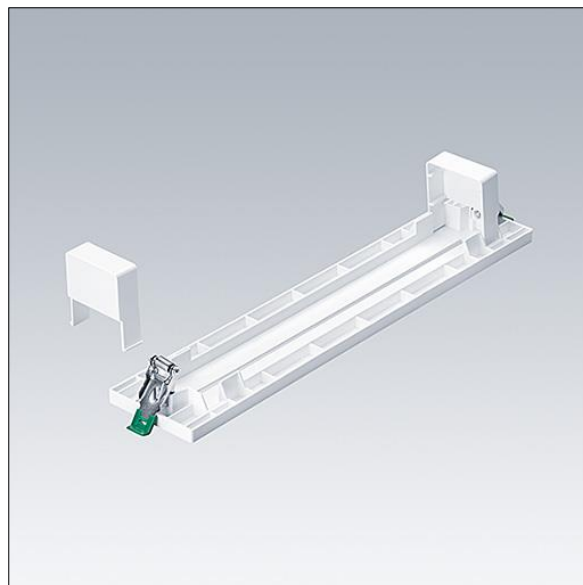

Voyager Blade 2

96633310 VOYAGER BLADE 2 FSR WH

THORN

Voyager Blade 2

Frame om de opbouwversie van de VOYAGER BLADE 2 geschikt te maken voor inbouw. Frame te monteren zonder gereedschap

TLG_VYB2_F_FSR.jpg

De met een * aangeduide waarden zijn nominale waarden. Tenzij anders aangegeven, gelden de waarden voor een omgevingstemperatuur van 25°C.