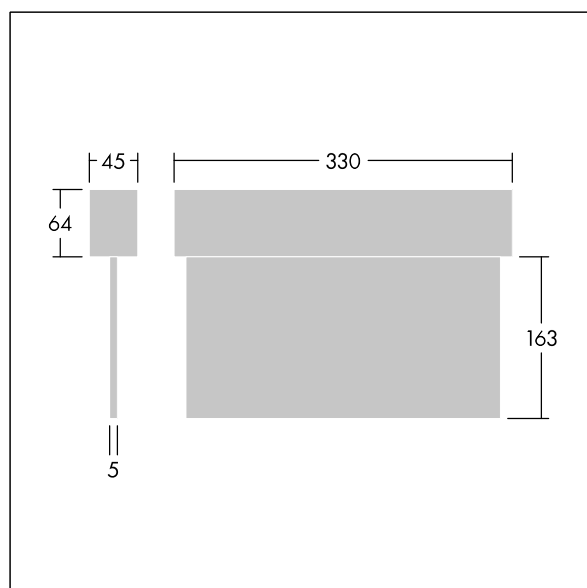

TLG_VOB2_M_HSURL.wmf

De met een * aangeduide waarden zijn nominale waarden. Tenzij anders aangegeven, gelden de waarden voor een omgevingstemperatuur van 25°C.

De producten van Thorn Lighting worden permanent verder ontwikkeld. We behouden ons het recht voor om zonder verdere publicatie technische of vormelijke wijzigingen aan onze producten aan te brengen.

© Thorn Lighting