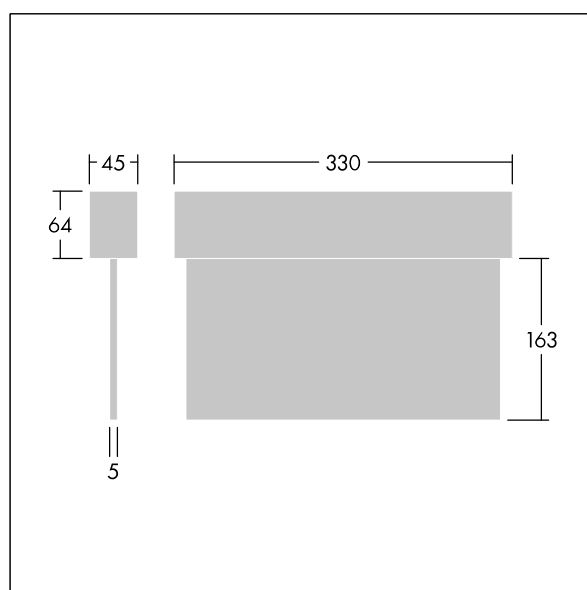

TLG_VOB2_M_HSURL.wmf

De met een * aangeduide waarden zijn nominale waarden. Tenzij anders aangegeven, gelden de waarden voor een omgevingstemperatuur van 25°C.

De producten van Thorn Lighting worden permanent verder ontwikkeld. We behouden ons het recht voor om zonder verdere publicatie technische of vormelijke wijzigingen aan onze producten aan te brengen.

© Thorn Lighting