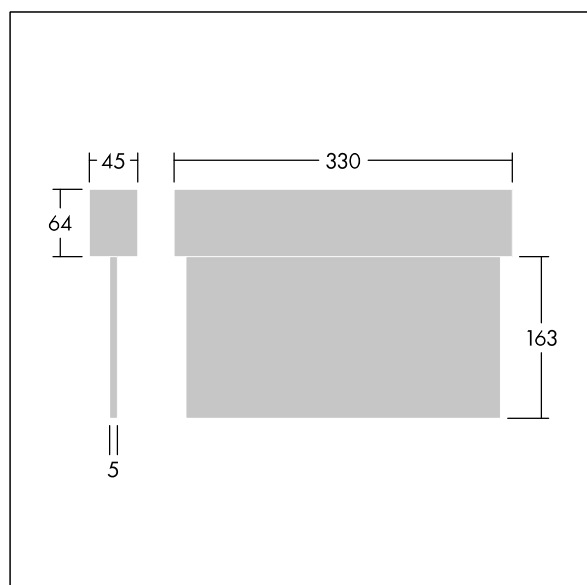

TLG_VOB2_M_HSURL.wmf

De met een * aangeduide waarden zijn nominale waarden. Tenzij anders aangegeven, gelden de waarden voor een omgevingstemperatuur van 25°C.

De producten van Thorn Lighting worden permanent verder ontwikkeld. We behouden ons het recht voor om zonder verdere publicatie technische of vormelijke wijzigingen aan onze producten aan te brengen.

© Thorn Lighting