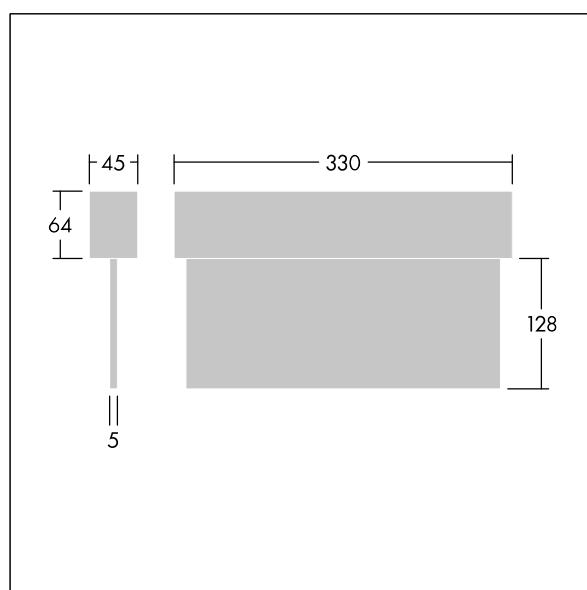

TLG_VOB2_M_HSURS.wmf

De met een * aangeduide waarden zijn nominale waarden. Tenzij anders aangegeven, gelden de waarden voor een omgevingstemperatuur van 25°C.

De producten van Thorn Lighting worden permanent verder ontwikkeld. We behouden ons het recht voor om zonder verdere publicatie technische of vormelijke wijzigingen aan onze producten aan te brengen.

© Thorn Lighting