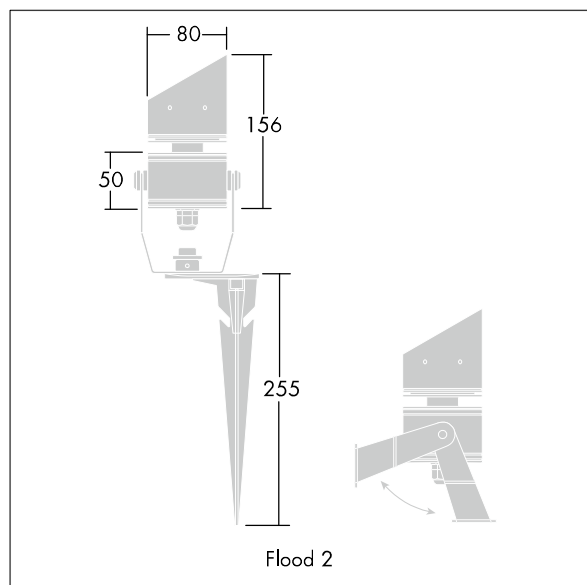

D-CO LED projectoren

96633102 D-CO FLOOD2 80 6L50 840 NB

THORN

D-CO LED projectoren

Een groot schijnwerper met 6 x 1.2W wit LEDs voor binnen- en buitentoepassingen. Behuizing in aluminium, afgewerkt in grijs. Voorglas gehard, beugel of spiesmontage. Compleet met 5m kabel.

Afmetingen Ø80 x 156 mm
Armatuurvermogen: 10,7 W
Gewicht: 0,9 kg

TLG_DCOL_F_LEDFLD26X1ANGL.jpg

TLG_DCOL_M_ODFLOOD2.wmf

Dit product bevat een lichtbron van energie-efficiëntieklasse E.

De met een * aangeduide waarden zijn nominale waarden. Thorn maakt gebruik van beproefde componenten van toonaangevende leveranciers, maar er kunnen zich echter geïsoleerde gevallen van technologie-gerelateerde storingen van individuele LED's voordoen gedurende de nominale levensduur van het product. Internationale normen bepalen de tolerantie in de initiële flux en de aangesloten belasting op $\pm 10\%$. Tenzij anders aangegeven, gelden de waarden voor een omgevingstemperatuur van 25°C.