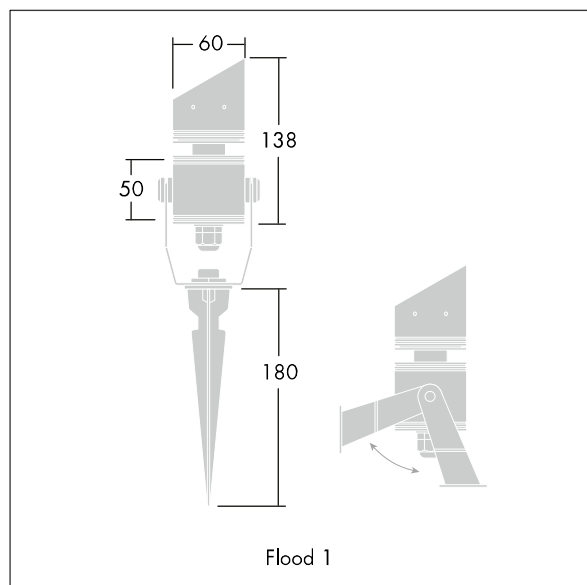

# D-CO LED projectoren

96633100 D-CO FLOOD1 60 3L35 840 NB

THORN

## D-CO LED projectoren

Een klein schijnwerper met 3 x 1.2W wit LEDs voor binnen- en buitentoepassingen. Behuizing in aluminium, afgewerkt in grijs. Voorglas gehard, beugel of spiesmontage. Compleet met 5m kabel. Compleet met 4000K LED

Afmetingen Ø60 x 138 mm  
Armatuurvermogen: 4,2 W  
Gewicht: 0,4 kg

TLG\_DCOL\_F\_LEDFLD13X1ANGL.jpg

TLG\_DCOL\_M\_ODFLOOD1.wmf

Dit product bevat een lichtbron van energie-efficiëntieklasse E.

De met een \* aangeduide waarden zijn nominale waarden. Thorn maakt gebruik van beproefde componenten van toonaangevende leveranciers, maar er kunnen zich echter geïsoleerde gevallen van technologie-gerelateerde storingen van individuele LED's voordoen gedurende de nominale levensduur van het product. Internationale normen bepalen de tolerantie in de initiële flux en de aangesloten belasting op  $\pm 10\%$ . Tenzij anders aangegeven, gelden de waarden voor een omgevingstemperatuur van 25°C.