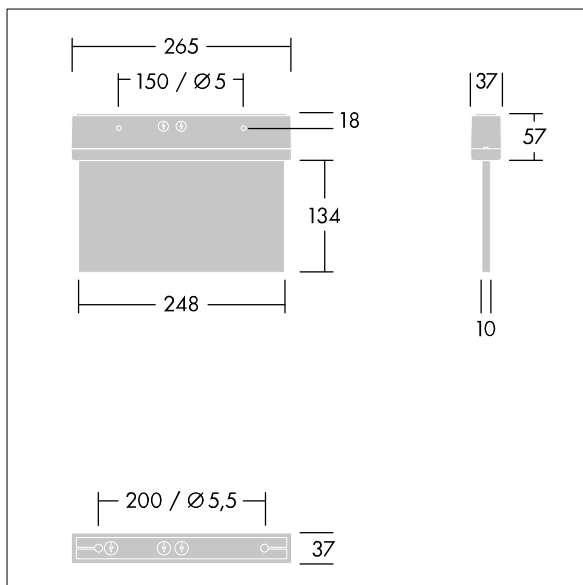

TLG_VYST_M_115MFS.wmf

De met een * aangeduide waarden zijn nominale waarden. Tenzij anders aangegeven, gelden de waarden voor een omgevingstemperatuur van 25°C.

De producten van Thorn Lighting worden permanent verder ontwikkeld. We behouden ons het recht voor om zonder verdere publicatie technische of vormelijke wijzigingen aan onze producten aan te brengen.

© Thorn Lighting