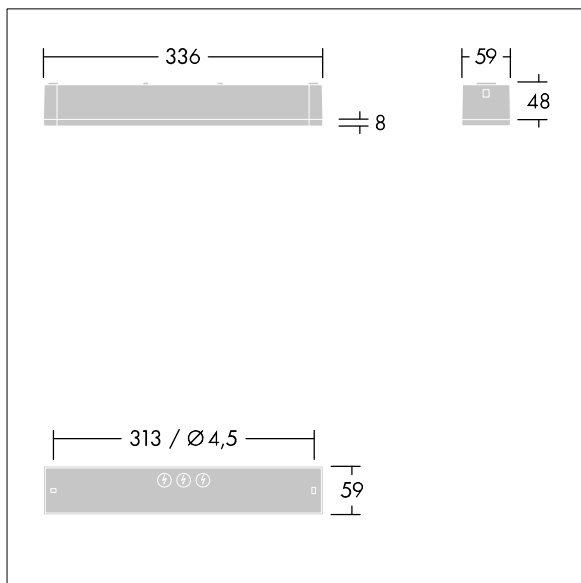

TLG_VOYO_M_ANTMS.wmf

De met een * aangeduide waarden zijn nominale waarden. Thorn maakt gebruik van beproefde componenten van toonaangevende leveranciers, maar er kunnen zich echter geïsoleerde gevallen van technologie-gerelateerde storingen van individuele LED's voordoen gedurende de nominale levensduur van het product. Internationale normen bepalen de tolerantie in de initiële flux en de aangesloten belasting op $\pm 10\%$. Tenzij anders aangegeven, gelden de waarden voor een omgevingstemperatuur van 25°C.

De producten van Thorn Lighting worden permanent verder ontwikkeld. We behouden ons het recht voor om zonder verdere publicatie technische of vormelijke wijzigingen aan onze producten aan te brengen.

© Thorn Lighting