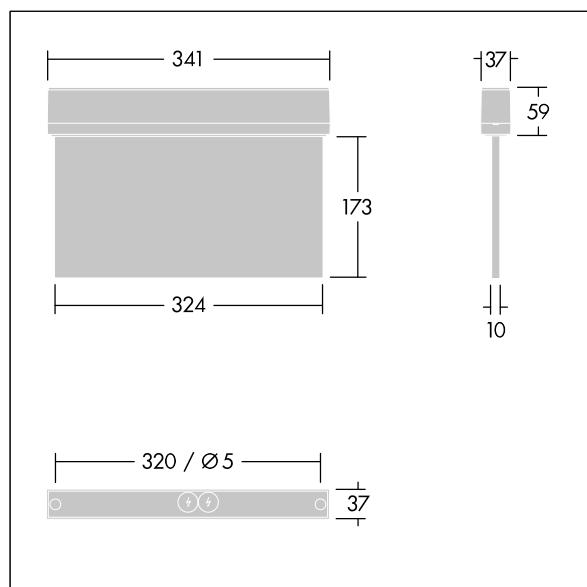

TLG_VYST_M_150MS.wmf

De met een * aangeduide waarden zijn nominale waarden. Tenzij anders aangegeven, gelden de waarden voor een omgevingstemperatuur van 25°C.

De producten van Thorn Lighting worden permanent verder ontwikkeld. We behouden ons het recht voor om zonder verdere publicatie technische of vormelijke wijzigingen aan onze producten aan te brengen.

© Thorn Lighting