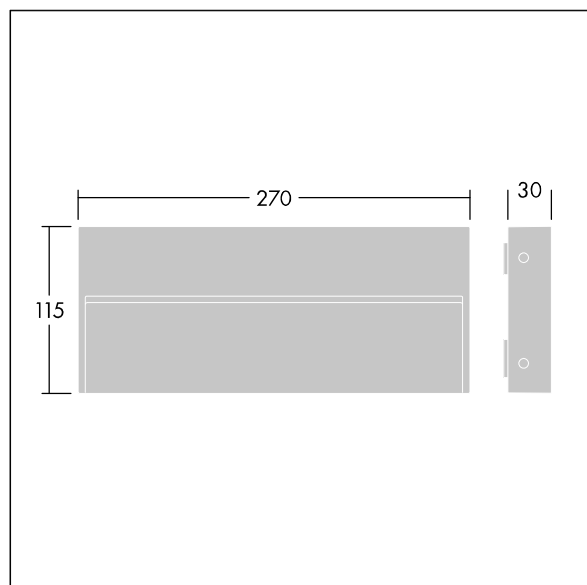

### Similo

Een slanke, rechthoekig, ledarmatuur voor opbouw / Muurmontage en padverlichting, met 28 leds; aangedreven bij 500mA door een ingebouwde driver. elektrische Klasse I, IP65, IK08. Behuizing: gegoten aluminium (EN AB-47100 met een laag kopergehalte voor hoge corrosiebestendigheid); afwerking getextureerd antraciet. Diffusor: gehard glas. Schroeven: roestvrij staal. Compleet met 3000K LED.

Afmetingen 270 x 115 x 30 mm

Armatuurvermogen: 13 W

Lichtstroom van armatuur: 421 lm

Lichtrendement van armatuur: 32 lm/W

Gewicht: 1,27 kg

TLG\_SIMI\_F\_REC.jpg

TLG\_SIMI\_M\_REC.wmf

Dit product bevat een lichtbron van energie-efficiëntieklasse E.