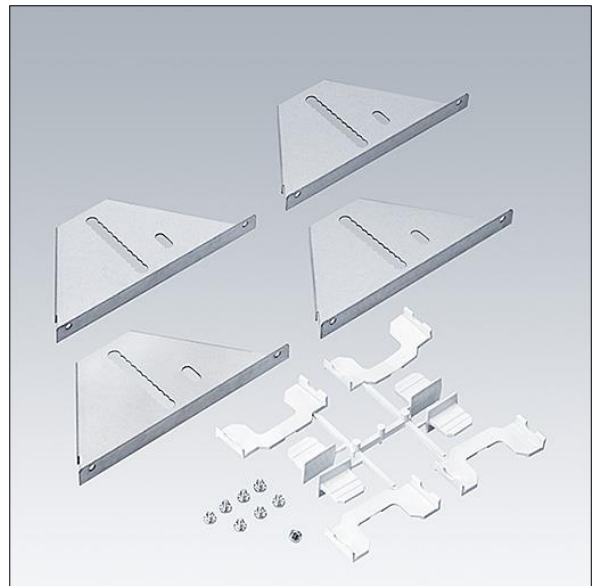

## 96633271 OP2 CONCEALED CEILING MTG KIT PULL UP

THORN

### Omega Pro 2

Montageset (x4) bestaande uit beugels en wiggen, met instelbare hoogte, om de armatuur vlak in de plafondconstructie in te bouwen. Raadpleeg de installatiehandleiding voor geschikte plafonds.