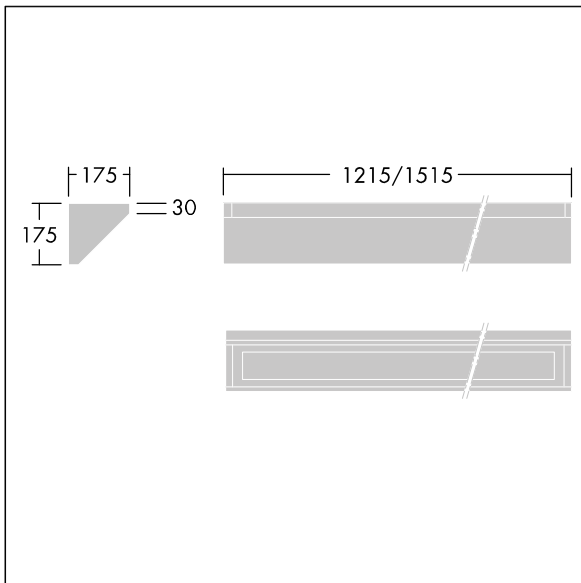

## 96633083 DUROLIGHT-C 3500-830 HF E3 L1215

IP65	IK10					850°C		T <sub>a</sub> -25 +45
------	------	--	--	--	--	-------	--	---------------------------

### Durolight

Anti-vandaal Opbouw kroonlijst led-armatuur. niet stuurbaar voorschakelapparatuur Noodverlichtingscircuit, manuele test (3uur). IP65, IK10, elektrische Klasse I. Element: 2 mmplaatstaal gelakt wit (gelijkend op RAL9016). Pakking: slijtvast polyurethaanschuimstof. Diffusor: 3 mm dik polycarbonaat (PC) met uitstekende impactweerstand, aangesloten en beveiligd met verzegelde roestvrij staal dubbele schroefgaten in het element. Compleet met 3000K LED

Afmetingen 1215 x 175 x 175 mm  
Armatuurvermogen: 37,6 W  
Lichtstroom van armatuur: 3454 lm  
Lichtrendement van armatuur: 92 lm/W  
Gewicht: 11 kg

TLG\_DURO\_F\_CORNER.jpg

TLG\_DURO\_M\_LDC.wmf

Dit product bevat een lichtbron van energie-efficiëntieklasse C.