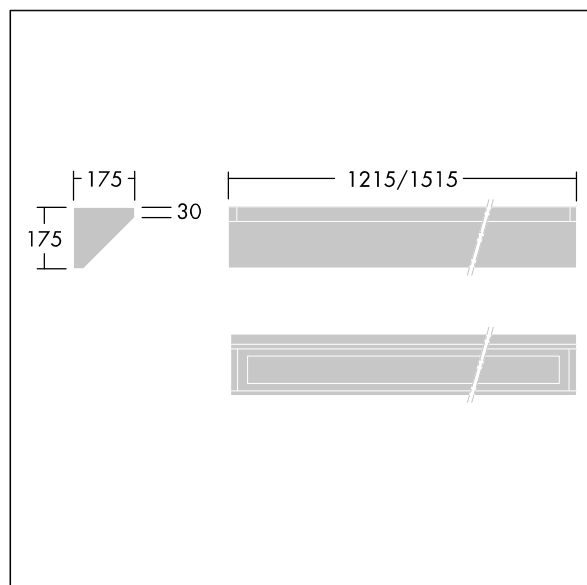

## 96633080 DUROLIGHT-C 4300-830 HFIX L1515

IP65	IK10					850°C		T <sub>a</sub> -25 +45
------	------	--	--	--	--	-------	--	---------------------------

### Durolight

Anti-vandal Opbouw kroonlijst led-armatuur. DALI dimbare aansturing (onbekend). IP65, IK10, elektrische Klasse I. Element: 2 mmplaatstaal gelakt wit (gelijkend op RAL9016). Pakking: slijtvast polyurethaanschuimstof. Diffusor: 3 mm dik polycarbonaat (PC) met uitstekende impactweerstand, aangesloten en beveiligd met verzegelde roestvrij staal dubbele schroefgaten in het element. Compleet met 3000K LED

Afmetingen 1515 x 175 x 175 mm  
 Armatuurvermogen: 46,2 W  
 Lichtstroom van armatuur: 4323 lm  
 Lichtrendement van armatuur: 94 lm/W  
 Gewicht: 13 kg

TLG\_DURO\_F\_CORNER.jpg

TLG\_DURO\_M\_LDC.wmf

Dit product bevat een lichtbron van energie-efficiëntieklasse C.