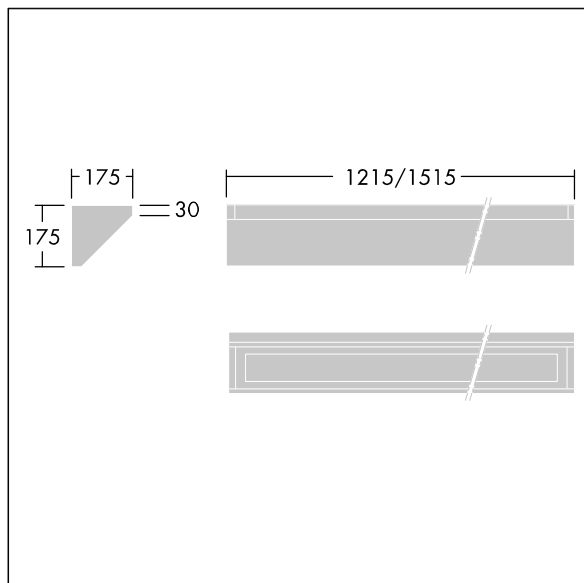

96633078 DUROLIGHT-C 4500-840 HFIX L1515

IP65	IK10					850°C		T _a -25 +45
------	------	--	--	--	--	-------	--	---------------------------

Durolight

Anti-vandaal Opbouw kroonlijst led-armatuur. DALI dimbare aansturing (onbekend). IP65, IK10, elektrische Klasse I. Element: 2 mmplaatstaal gelakt wit (gelijkend op RAL9016). Pakking: slijtvast polyurethaanschuimstof. Diffusor: 3 mm dik polycarbonaat (PC) met uitstekende impactweerstand, aangesloten en beveiligd met verzegelde roestvrij staal dubbele schroefgaten in het element. Compleet met 4000K LED

Afmetingen 1515 x 175 x 175 mm
 Armatuurvermogen: 46,7 W
 Lichtstroom van armatuur: 4497 lm
 Lichtrendement van armatuur: 96 lm/W
 Gewicht: 13 kg

TLG_DURO_F_CORNER.jpg

TLG_DURO_M_LDC.wmf

Dit product bevat een lichtbron van energie-efficiëntieklasse C.