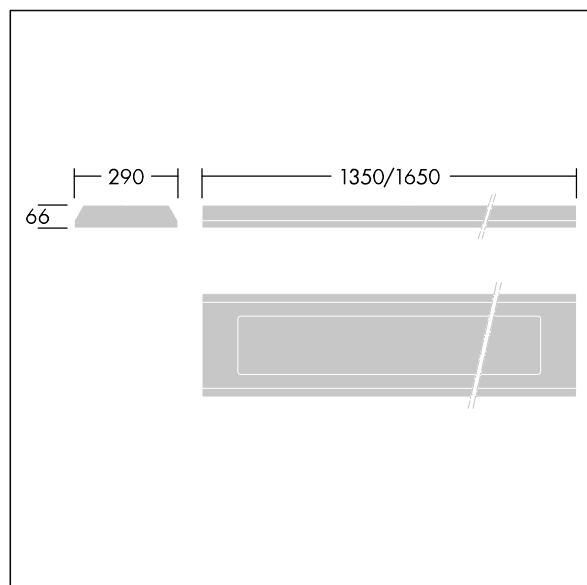

IP65	IK10					850°C		170Nm	T _a -25 +50
------	------	--	--	--	--	-------	--	-------	---------------------------

Durolight

Anti-vandal Opbouw led-armatuur. niet stuurbaar voorschakelapparatuur Noodverlichtingscircuit, manuele test (3uur). IP65, IK10, elektrische Klasse I. Element: 2 mmplaatstaal gelakt wit (gelijkend op RAL9016). Pakking: slijtvast polyurethaanschuimstof. Diffusor: 3 mm dik polycarbonaat (PC) met uitstekende impactweerstand, aangesloten en beveiligd met verzegelde roestvrij staal dubbele schroefgaten in het element. Compleet met 4000K LED

Afmetingen 1350 x 290 x 66 mm
Armatuurvermogen: 38 W
Lichtstroom van armatuur: 4100 lm
Lichtrendement van armatuur: 108 lm/W
Gewicht: 15 kg

TLG_DURO_F_MCE.jpg

TLG_DURO_M_LDS.wmf

Dit product bevat een lichtbron van energie-efficiëntieklasse C.