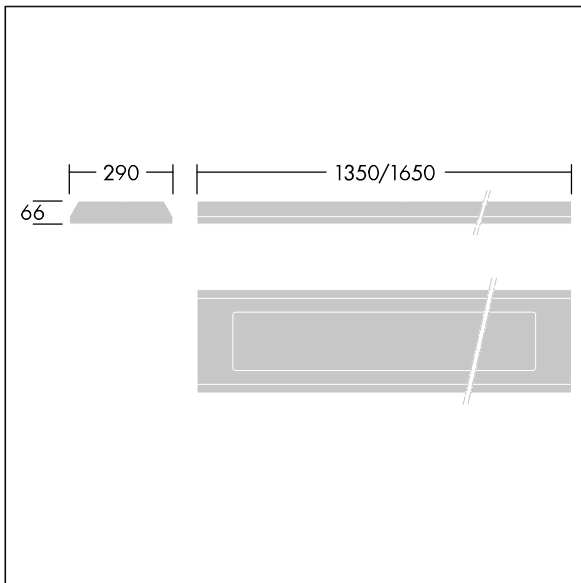

96633067 DUROLIGHT-S 4000-830 HFIX L1350

IP65	IK10					850°C		T _a -25 +50
------	------	--	--	--	--	-------	--	---------------------------

Durolight

Anti-vandal Opbouw led-armatuur. DALI dimbare aansturing (onbekend). IP65, IK10, elektrische Klasse I. Element: 2 mmplaatstaal gelakt wit (gelijkend op RAL9016). Pakking: slijtvast polyurethaanschuimstof. Diffusor: 3 mm dik polycarbonaat (PC) met uitstekende impactweerstand, aangesloten en beveiligd met verzegelde roestvrij staal dubbele schroefgaten in het element. Compleet met 3000K LED

Afmetingen 1350 x 290 x 66 mm
Armatuurvermogen: 37,6 W
Lichtstroom van armatuur: 3965 lm
Lichtrendement van armatuur: 105 lm/W
Gewicht: 15 kg

TLG_DURO_F_MCE.jpg

TLG_DURO_M_LDS.wmf

Dit product bevat een lichtbron van energie-efficiëntieklasse C.