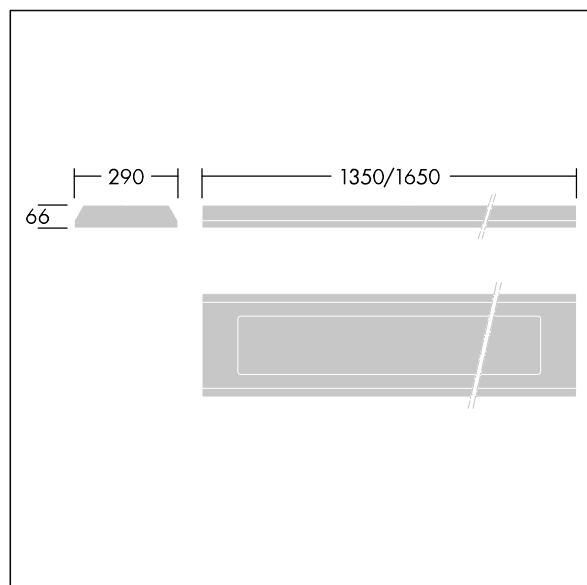

96633063 DUROLIGHT-S 4000-830 HF L1350

IP65	IK10	⊕	CE			850°C	 170Nm	T _a -25 +50
------	------	---	----	---	---	-------	---	---------------------------

Durolight

Anti-vandal Opbouw led-armatuur. niet stuurbaar voorschakelapparatuur (onbekend). IP65, IK10, elektrische Klasse I. Element: 2 mmplaatstaal gelakt wit (gelijkend op RAL9016). Pakking: slijtvast polyurethaanschuimstof. Diffusor: 3 mm dik polycarbonaat (PC) met uitstekende impactweerstand, aangesloten en beveiligd met verzegelde roestvrij staal dubbele schroefgaten in het element. Compleet met 3000K LED

Afmetingen 1350 x 290 x 66 mm
Armatuurvermogen: 37,6 W
Lichtstroom van armatuur: 3965 lm
Lichtrendement van armatuur: 105 lm/W
Gewicht: 15 kg

TLG_DURO_F_MCE.jpg

TLG_DURO_M_LDS.wmf

Dit product bevat een lichtbron van energie-efficiëntieklasse C.