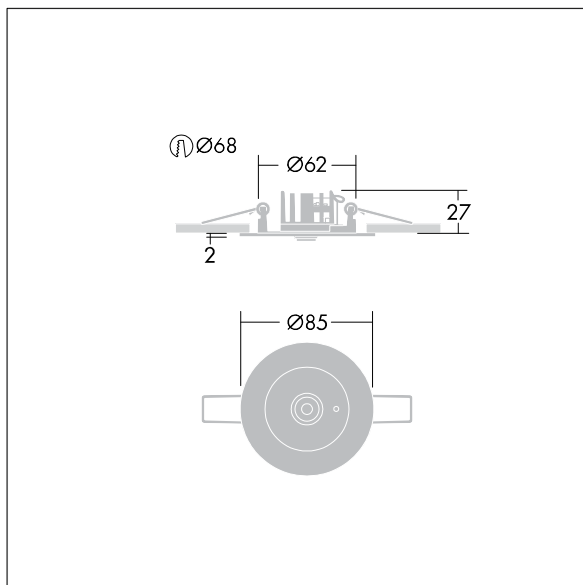

Voyager Star

96633250 VOYAGER STAR P MRCR SPOT ECP SR

THORN

Voyager Star

Krachtige plafondbouw ledarmatuur voor noodverlichting, Armatuur voor centrale voeding van veiligheidslicht met individuele armatuurbewaking via Powerline in combinatie met het eBox-systeem, instelbaar niveau van veiligheidsverlichting met (geen) optiek. armatuur in permanente schakeling. Behuizing: drukgegoten aluminium, poedergelakt zilvergrijs (gelijkend op RAL9006). Voorschakelapparatuur voor inbouw in plafond: (onbekend). IP20_IP40, Plafondbouwarmatuur voor plafonduitsnijding van 68 mm en plafonddiktes van 1-25 mm. Lens: polycarbonaat (PC). IP20_IP40, Plafondbouwarmatuur voor plafonduitsnijding van 68 mm en plafonddiktes van 1-25 mm. Armatuur is snel en zonder gereedschap te installeren en onderhouden. Elektrische aansluiting (230 V AC) via kabel tot 2,5 mm², lus-in/lus-uit mogelijk. Optimaal warmtebeheer met een warmteafleider. Permanente schakeling: -30°C tot +30°C, stand-by-schakeling: -30°C tot +35°C; voeding: 220-240 V AC (+/- 10%), 50-60 Hz; 176-280 V DC Geschikt voor betoninbouwbehuizing (apart te bestellen). Volledig met LEDs. Uitsparing in plafond Ø 68 mm bij plafonddikte van 1-25 mm.

Armatuurvermogen: 3,6 W
Afmetingen Ø85 x 2 mm
Gewicht: 0,45 kg

TLG_VSTR_F_MRCR_ECx_SPOT_SR.jpg

TLG_VYLD_M_MRE SPOT.wmf

De met een * aangeduide waarden zijn nominale waarden. Thorn maakt gebruik van beproefde componenten van toonaangevende leveranciers, maar er kunnen zich echter geïsoleerde gevallen van technologie-gerelateerde storingen van individuele LED's voordoen gedurende de nominale levensduur van het product. Internationale normen bepalen de tolerantie in de initiële flux en de aangesloten belasting op $\pm 10\%$. Tenzij anders aangegeven, gelden de waarden voor een omgevingstemperatuur van 25°C.