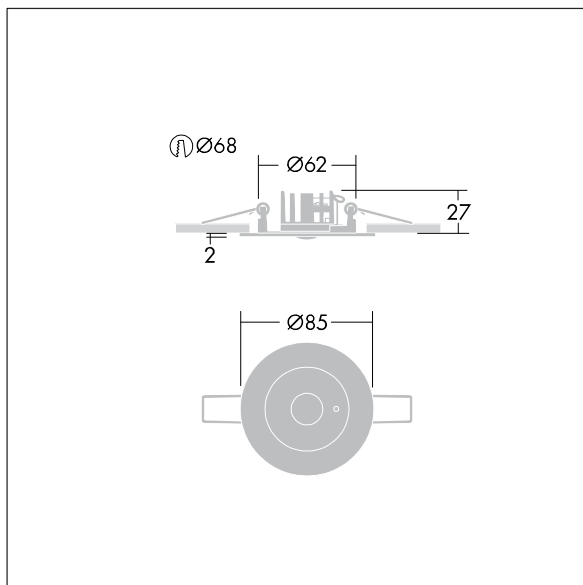

# Voyager Star

96633249 VOYAGER STAR P MRCR ANT ECP SR

THORN

## Voyager Star

Krachtige plafondbouw ledarmatuur voor noodverlichting, Armatuur voor centrale voeding van veiligheidslicht met individuele armatuurbewaking via Powerline in combinatie met het eBox-systeem, instelbaar niveau van veiligheidsverlichting met (geen) optiek. armatuur in permanente schakeling. Behuizing: drukgegoten aluminium, poedergelakt zilvergrijs (gelijkend op RAL9006). Voorschakelapparatuur voor inbouw in plafond: (onbekend). IP20\_IP40, Plafondbouwarmatuur voor plafonduitsnijding van 68 mm en plafonddiktes van 1-25 mm. Lens: polycarbonaat (PC). IP20\_IP40, Plafondbouwarmatuur voor plafonduitsnijding van 68 mm en plafonddiktes van 1-25 mm. Armatuur is snel en zonder gereedschap te installeren en onderhouden. Elektrische aansluiting (230 V AC) via kabel tot 2,5 mm<sup>2</sup>, lus-in/lus-uit mogelijk. Optimaal warmtebeheer met een warmteafleider. Permanente schakeling: -30°C tot +30°C, stand-by-schakeling: -30°C tot +35°C; voeding: 220-240 V AC (+/- 10%), 50-60 Hz; 176-280 V DC Geschikt voor betoninbouwbehuizing (apart te bestellen). Volledig met LEDs. Uitsparing in plafond Ø 68 mm bij plafonddikte van 1-25 mm.

Armatuurvermogen: 3,6 W  
Afmetingen Ø85 x 2 mm  
Gewicht: 0,45 kg

TLG\_VSTR\_F\_MRCR\_ECx\_ANT\_SR.jpg

TLG\_VYLD\_M\_MRE AREA.wmf

De met een \* aangeduide waarden zijn nominale waarden. Thorn maakt gebruik van beproefde componenten van toonaangevende leveranciers, maar er kunnen zich echter geïsoleerde gevallen van technologie-gerelateerde storingen van individuele LED's voordoen gedurende de nominale levensduur van het product. Internationale normen bepalen de tolerantie in de initiële flux en de aangesloten belasting op  $\pm 10\%$ . Tenzij anders aangegeven, gelden de waarden voor een omgevingstemperatuur van 25°C.