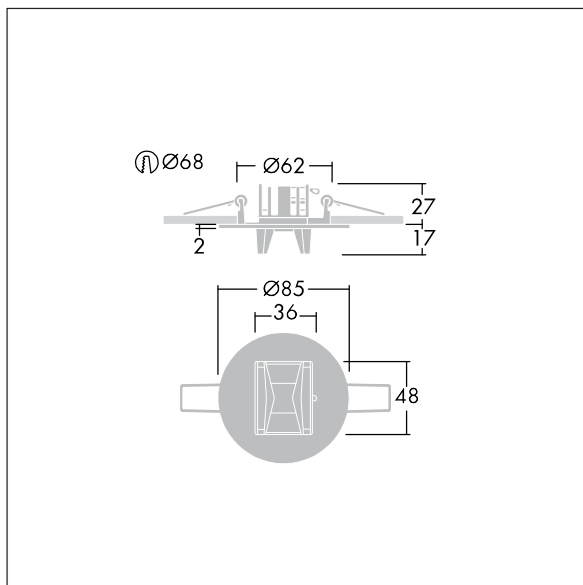

Voyager Star

96633248 VOYAGER STAR P MRCR ESC ECP SR

THORN

Voyager Star

Krachtige plafondbouw ledarmatuur voor noodverlichting, Armatuur voor centrale voeding van veiligheidslicht met individuele armatuurbewaking via Powerline in combinatie met het eBox-systeem, instelbaar niveau van veiligheidsverlichting met (geen) optiek. armatuur in permanente schakeling. Behuizing: drukgegoten aluminium, poedergelakt zilvergrijs (gelijkend op RAL9006). Voorschakelapparatuur voor inbouw in plafond: (onbekend). IP20_IP40, Plafondbouwarmatuur voor plafonduitsnijding van 68 mm en plafonddiktes van 1-25 mm. Lens: polycarbonaat (PC). IP20_IP40, Plafondbouwarmatuur voor plafonduitsnijding van 68 mm en plafonddiktes van 1-25 mm. Armatuur is snel en zonder gereedschap te installeren en onderhouden. Elektrische aansluiting (230 V AC) via kabel tot 2,5 mm², lus-in/lus-uit mogelijk. Optimaal warmtebeheer met een warmteafleider. Permanente schakeling: -30°C tot +30°C, stand-by-schakeling: -30°C tot +35°C; voeding: 220-240 V AC (+/- 10%), 50-60 Hz; 176-280 V DC Geschikt voor betoninbouwbehuizing (apart te bestellen). Volledig met LEDs. Uitsparing in plafond Ø 68 mm bij plafonddikte van 1-25 mm.

Armatuurvermogen: 3,6 W
Afmetingen Ø85 x 2 mm
Gewicht: 0,45 kg

TLG_VSTR_F_MRCR_ECx_ESC_SR.jpg

TLG_VYLD_M_MRE ROUTE.wmf

De met een * aangeduide waarden zijn nominale waarden. Thorn maakt gebruik van beproefde componenten van toonaangevende leveranciers, maar er kunnen zich echter geïsoleerde gevallen van technologie-gerelateerde storingen van individuele LED's voordoen gedurende de nominale levensduur van het product. Internationale normen bepalen de tolerantie in de initiële flux en de aangesloten belasting op $\pm 10\%$. Tenzij anders aangegeven, gelden de waarden voor een omgevingstemperatuur van 25°C.