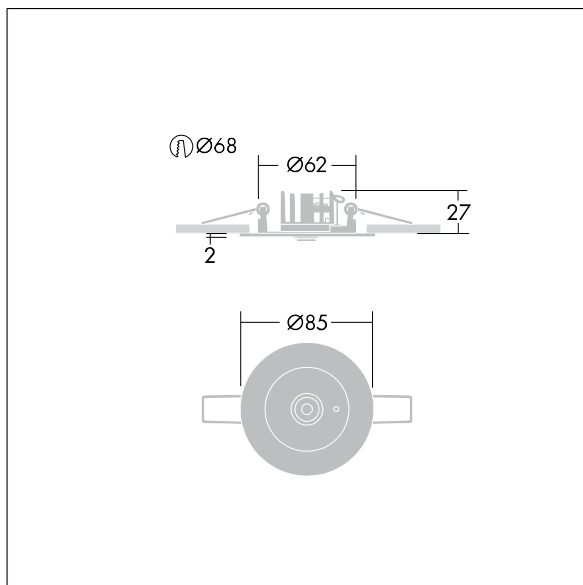

Voyager Star

96633244 VOYAGER STAR P MRCR SPOT ECD SR

THORN

Voyager Star

Krachtige plafondbouw ledarmatuur voor noodverlichting, Armatuur voor centrale voeding van veiligheidsverlichting met individuele armatuurbewaking via DALI (DALI-2-gecertificeerd), instelbaar niveau van veiligheidsverlichting met (geen) optiek. armatuur in permanente schakeling. Behuizing: drukgegoten aluminium, poedergelakt zilvergrijs (gelijkend op RAL9006). Voorschakelapparatuur voor inbouw in plafond: (onbekend). IP20_IP40, Plafondbouwarmatuur voor plafonduitsnijding van 68 mm en plafonddiktes van 1-25 mm. Lens: polycarbonaat (PC). IP20_IP40, Plafondbouwarmatuur voor plafonduitsnijding van 68 mm en plafonddiktes van 1-25 mm. Armatuur is snel en zonder gereedschap te installeren en onderhouden. Elektrische aansluiting (230 V AC) via kabel tot 2,5 mm², lus-in/lus-uit mogelijk. Optimaal warmtebeheer met een warmteafleider. Permanente schakeling: -30°C tot +30°C, stand-by-schakeling: -30°C tot +35°C; voeding: 220-240 V AC (+/- 10%), 50-60 Hz; 176-280 V DC Geschikt voor betoninbouwbehuizing (apart te bestellen). Volledig met LEDs. Uitsparing in plafond Ø 68 mm bij plafonddikte van 1-25 mm.

Armatuurvermogen: 3,7 W

Afmetingen Ø85 x 2 mm

Gewicht: 0,45 kg

TLG_VSTR_F_MRCR_ECx_SPOT_SR.jpg

TLG_VYLD_M_MRE SPOT.wmf

De met een * aangeduide waarden zijn nominale waarden. Thorn maakt gebruik van beproefde componenten van toonaangevende leveranciers, maar er kunnen zich echter geïsoleerde gevallen van technologie-gerelateerde storingen van individuele LED's voordoen gedurende de nominale levensduur van het product. Internationale normen bepalen de tolerantie in de initiële flux en de aangesloten belasting op $\pm 10\%$. Tenzij anders aangegeven, gelden de waarden voor een omgevingstemperatuur van 25°C.