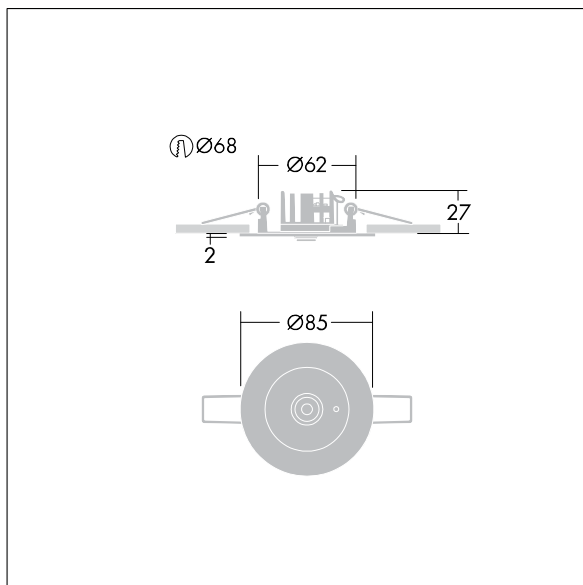

# Voyager Star

96633244 VOYAGER STAR P MRCR SPOT ECD SR

THORN

## Voyager Star

Krachtige plafondbouw ledarmatuur voor noodverlichting, Armatuur voor centrale voeding van veiligheidsverlichting met individuele armatuurbewaking via DALI (DALI-2-gecertificeerd), instelbaar niveau van veiligheidsverlichting met (geen) optiek. armatuur in permanente schakeling. Behuizing: drukgegoten aluminium, poedergelakt zilvergrijs (gelijkend op RAL9006). Voorschakelapparatuur voor inbouw in plafond: (onbekend). IP20\_IP40, Plafondbouwarmatuur voor plafonduitsnijding van 68 mm en plafonddiktes van 1-25 mm. Lens: polycarbonaat (PC). IP20\_IP40, Plafondbouwarmatuur voor plafonduitsnijding van 68 mm en plafonddiktes van 1-25 mm. Armatuur is snel en zonder gereedschap te installeren en onderhouden. Elektrische aansluiting (230 V AC) via kabel tot 2,5 mm<sup>2</sup>, lus-in/lus-uit mogelijk. Optimaal warmtebeheer met een warmteafleider. Permanente schakeling: -30°C tot +30°C, stand-by-schakeling: -30°C tot +35°C; voeding: 220-240 V AC (+/- 10%), 50-60 Hz; 176-280 V DC Geschikt voor betoninbouwbehuizing (apart te bestellen). Volledig met LEDs. Uitsparing in plafond Ø 68 mm bij plafonddikte van 1-25 mm.

Armatuurvermogen: 3,7 W

Afmetingen Ø85 x 2 mm

Gewicht: 0,45 kg

TLG\_VSTR\_F\_MRCR\_ECx\_SPOT\_SR.jpg

TLG\_VYLD\_M\_MRE SPOT.wmf

De met een \* aangeduide waarden zijn nominale waarden. Thorn maakt gebruik van beproefde componenten van toonaangevende leveranciers, maar er kunnen zich echter geïsoleerde gevallen van technologie-gerelateerde storingen van individuele LED's voordoen gedurende de nominale levensduur van het product. Internationale normen bepalen de tolerantie in de initiële flux en de aangesloten belasting op  $\pm 10\%$ . Tenzij anders aangegeven, gelden de waarden voor een omgevingstemperatuur van 25°C.