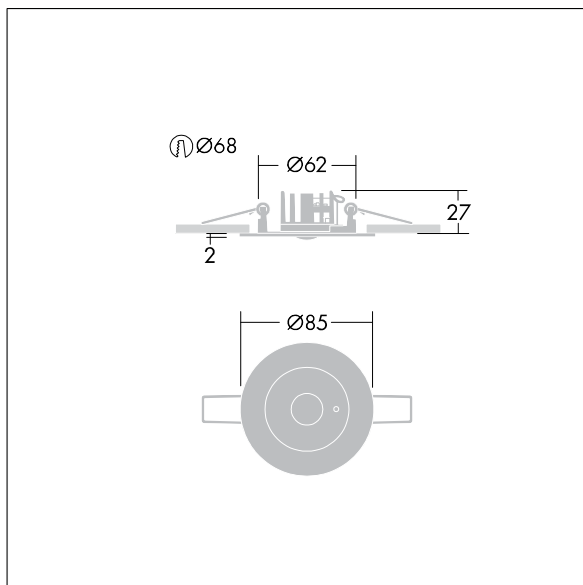

Voyager Star

96633243 VOYAGER STAR P MRCR ANT ECD SR

THORN

Voyager Star

Krachtige plafondbouw ledarmatuur voor noodverlichting, Armatuur voor centrale voeding van veiligheidsverlichting met individuele armatuurbewaking via DALI (DALI-2-gecertificeerd), instelbaar niveau van veiligheidsverlichting met (geen) optiek. armatuur in permanente schakeling. Behuizing: drukgegoten aluminium, poedergelakt zilvergrijs (gelijkend op RAL9006). Voorschakelapparatuur voor inbouw in plafond: (onbekend). IP20_IP40, Plafondbouwarmatuur voor plafonduitsnijding van 68 mm en plafonddiktes van 1-25 mm. Lens: polycarbonaat (PC). IP20_IP40, Plafondbouwarmatuur voor plafonduitsnijding van 68 mm en plafonddiktes van 1-25 mm. Armatuur is snel en zonder gereedschap te installeren en onderhouden. Elektrische aansluiting (230 V AC) via kabel tot 2,5 mm², lus-in/lus-uit mogelijk. Optimaal warmtebeheer met een warmteafleider. Permanente schakeling: -30°C tot +30°C, stand-by-schakeling: -30°C tot +35°C; voeding: 220-240 V AC (+/- 10%), 50-60 Hz; 176-280 V DC Geschikt voor betoninbouwbehuizing (apart te bestellen). Volledig met LEDs. Uitsparing in plafond Ø 68 mm bij plafonddikte van 1-25 mm.

Armatuurvermogen: 3,7 W

Afmetingen Ø85 x 2 mm

Gewicht: 0,45 kg

TLG_VSTR_F_MRCR_ECx_ANT_SR.jpg

TLG_VYLD_M_MRE AREA.wmf

De met een * aangeduide waarden zijn nominale waarden. Thorn maakt gebruik van beproefde componenten van toonaangevende leveranciers, maar er kunnen zich echter geïsoleerde gevallen van technologie-gerelateerde storingen van individuele LED's voordoen gedurende de nominale levensduur van het product. Internationale normen bepalen de tolerantie in de initiële flux en de aangesloten belasting op $\pm 10\%$. Tenzij anders aangegeven, gelden de waarden voor een omgevingstemperatuur van 25°C.