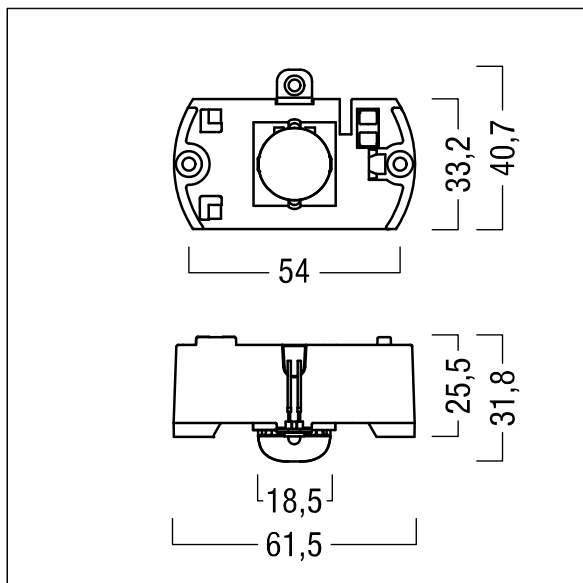

Voyager Star

96633237 VOYAGER STAR P KIT ANT ECP

THORN

Voyager Star

Krachtige noodverlichtingskit met leds, Armatuur voor centrale voeding van veiligheidslicht met individuele armatuurbewaking via Powerline in combinatie met het eBox-systeem, instelbaar niveau van veiligheidsverlichting, om in een geschikte behuizing te plaatsen (niet meegeleverd), met (geen) optiek. armatuur in permanente schakeling. Lens: polycarbonaat (PC). Optimaal warmtebeheer met een warmteafleider. voeding: 220-240 V AC (+/- 10%) 50-60 Hz; 176-280 V DC Volledig met LEDs.

Armatuurvermogen: 3,6 W

Gewicht: 0,2 kg

TLG_VSTR_F_KIT_ECC_ANT.jpg

ZS_ONL_M_RESC_ant-pan_optik.wmf

De met een * aangeduide waarden zijn nominale waarden. Thorn maakt gebruik van beproefde componenten van toonaangevende leveranciers, maar er kunnen zich echter geïsoleerde gevallen van technologie-gerelateerde storingen van individuele LED's voordoen gedurende de nominale levensduur van het product. Internationale normen bepalen de tolerantie in de initiële flux en de aangesloten belasting op $\pm 10\%$. Tenzij anders aangegeven, gelden de waarden voor een omgevingstemperatuur van 25°C.