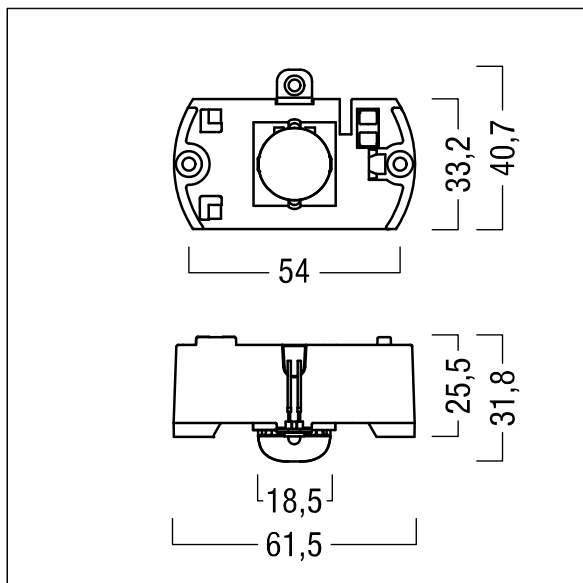

## Voyager Star

Krachtige noodverlichtingskit met leds, Armatuur voor centrale voeding van veiligheidslicht met individuele armatuurbewaking via Powerline in combinatie met het eBox-systeem, instelbaar niveau van veiligheidsverlichting, om in een geschikte behuizing te plaatsen (niet meegeleverd), met (geen) optiek. armatuur in permanente schakeling. Lens: polycarbonaat (PC). Optimaal warmtebeheer met een warmteafleider. voeding: 220-240 V AC (+/- 10%) 50-60 Hz; 176-280 V DC Volledig met LEDs.

Armatuurvermogen: 3,6 W

Gewicht: 0,2 kg

TLG\_VSTR\_F\_KIT\_ECC\_ANT.jpg

ZS\_ONL\_M\_RESC\_ant-pan\_optik.wmf

De met een \* aangeduide waarden zijn nominale waarden. Thorn maakt gebruik van beproefde componenten van toonaangevende leveranciers, maar er kunnen zich echter geïsoleerde gevallen van technologie-gerelateerde storingen van individuele LED's voordoen gedurende de nominale levensduur van het product. Internationale normen bepalen de tolerantie in de initiële flux en de aangesloten belasting op  $\pm 10\%$ . Tenzij anders aangegeven, gelden de waarden voor een omgevingstemperatuur van 25°C.