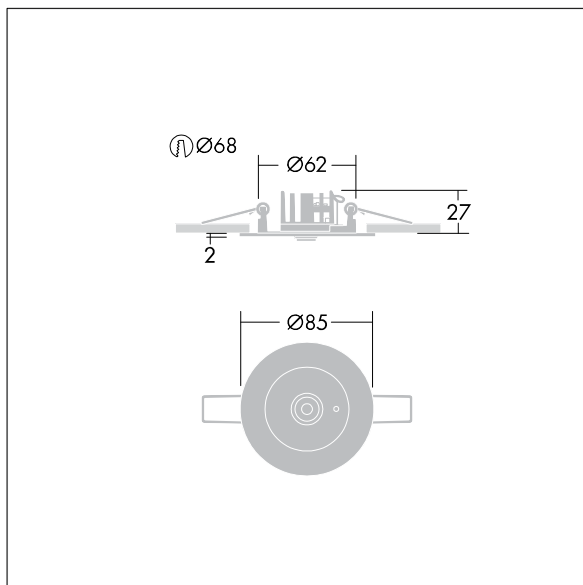

# Voyager Star

96633235 VOYAGER STAR P MRCR SPOT ECP WH

THORN

## Voyager Star

Krachtige plafondbouw ledarmatuur voor noodverlichting, Armatuur voor centrale voeding van veiligheidslicht met individuele armatuurbewaking via Powerline in combinatie met het eBox-systeem, instelbaar niveau van veiligheidsverlichting met (geen) optiek. armatuur in permanente schakeling. Behuizing: drukgegoten aluminium, poedergelakt wit (gelijkend op RAL9016). Voorschakelapparatuur voor inbouw in plafond: (onbekend). IP20\_IP40, Plafondbouwarmatuur voor plafonduitsnijding van 68 mm en plafonddiktes van 1-25 mm. Lens: polycarbonaat (PC). IP20\_IP40, Plafondbouwarmatuur voor plafonduitsnijding van 68 mm en plafonddiktes van 1-25 mm. Armatuur is snel en zonder gereedschap te installeren en onderhouden. Elektrische aansluiting (230 V AC) via kabel tot 2,5 mm<sup>2</sup>, lus-in/lus-uit mogelijk. Optimaal warmtebeheer met een warmteafleider. Permanente schakeling: -30°C tot +30°C, stand-by-schakeling: -30°C tot +35°C; voeding: 220-240 V AC (+/- 10%), 50-60 Hz; 176-280 V DC Geschikt voor betoninbouwbehuizing (apart te bestellen). Volledig met LEDs. Uitsparing in plafond Ø 68 mm bij plafonddikte van 1-25 mm.

Armatuurvermogen: 3,6 W  
Afmetingen Ø85 x 2 mm  
Gewicht: 0,45 kg

TLG\_VSTR\_F\_MRCR\_ECx\_SPOT\_WH.jpg

TLG\_VYLD\_M\_MRE SPOT.wmf

De met een \* aangeduide waarden zijn nominale waarden. Thorn maakt gebruik van beproefde componenten van toonaangevende leveranciers, maar er kunnen zich echter geïsoleerde gevallen van technologie-gerelateerde storingen van individuele LED's voordoen gedurende de nominale levensduur van het product. Internationale normen bepalen de tolerantie in de initiële flux en de aangesloten belasting op  $\pm 10\%$ . Tenzij anders aangegeven, gelden de waarden voor een omgevingstemperatuur van 25°C.