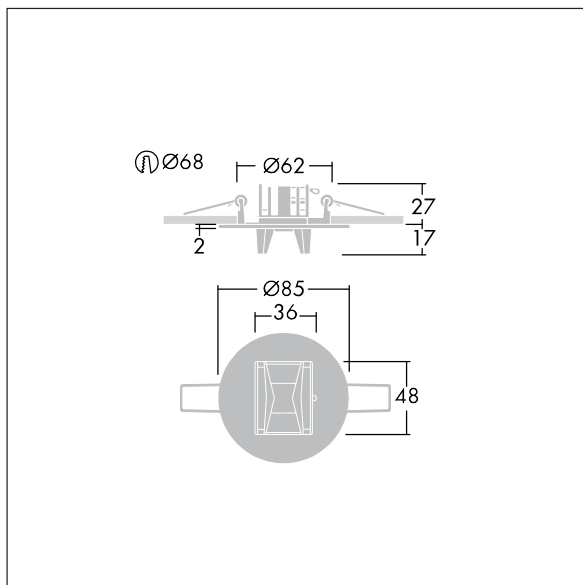

# Voyager Star

96633234 VOYAGER STAR P MRCR ESC ECP WH

THORN

## Voyager Star

Krachtige plafondbouw ledarmatuur voor noodverlichting, Armatuur voor centrale voeding van veiligheidslicht met individuele armatuurbewaking via Powerline in combinatie met het eBox-systeem, instelbaar niveau van veiligheidsverlichting met (geen) optiek. armatuur in permanente schakeling. Behuizing: drukgegoten aluminium, poedergelakt wit (gelijkend op RAL9016). Voorschakelapparatuur voor inbouw in plafond: (onbekend). IP20\_IP40, Plafondbouwarmatuur voor plafonduitsnijding van 68 mm en plafonddiktes van 1-25 mm. Lens: polycarbonaat (PC). IP20\_IP40, Plafondbouwarmatuur voor plafonduitsnijding van 68 mm en plafonddiktes van 1-25 mm. Armatuur is snel en zonder gereedschap te installeren en onderhouden. Elektrische aansluiting (230 V AC) via kabel tot 2,5 mm<sup>2</sup>, lus-in/lus-uit mogelijk. Optimaal warmtebeheer met een warmteafleider. Permanente schakeling: -30°C tot +30°C, stand-by-schakeling: -30°C tot +35°C; voeding: 220-240 V AC (+/- 10%), 50-60 Hz; 176-280 V DC Geschikt voor betoninbouwbehuizing (apart te bestellen). Volledig met LEDs. Uitsparing in plafond Ø 68 mm bij plafonddikte van 1-25 mm.

Armatuurvermogen: 3,6 W  
Afmetingen Ø85 x 2 mm  
Gewicht: 0,45 kg

TLG\_VSTR\_F\_MRCR\_ECx\_ESC\_WH.jpg

TLG\_VYLD\_M\_MRE ROUTE.wmf

De met een \* aangeduide waarden zijn nominale waarden. Thorn maakt gebruik van beproefde componenten van toonaangevende leveranciers, maar er kunnen zich echter geïsoleerde gevallen van technologie-gerelateerde storingen van individuele LED's voordoen gedurende de nominale levensduur van het product. Internationale normen bepalen de tolerantie in de initiële flux en de aangesloten belasting op  $\pm 10\%$ . Tenzij anders aangegeven, gelden de waarden voor een omgevingstemperatuur van 25°C.