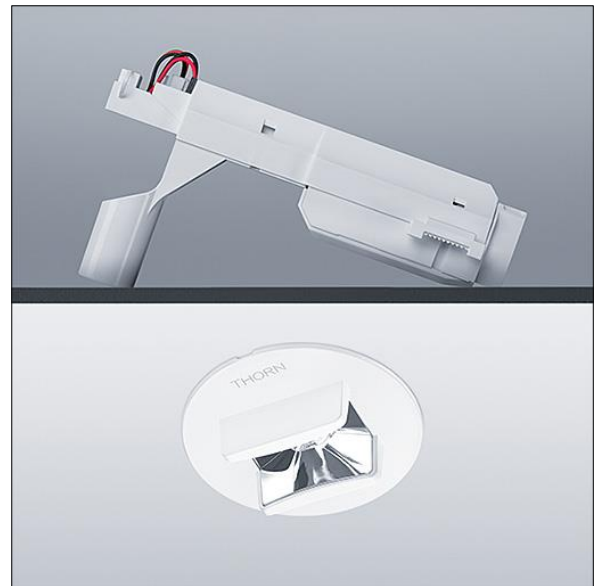

# Voyager Star

96633234 VOYAGER STAR P MRCR ESC ECP WH

THORN

## Voyager Star

Krachtige plafondbouw ledarmatuur voor noodverlichting, Armatuur voor centrale voeding van veiligheidslicht met individuele armatuurbewaking via Powerline in combinatie met het eBox-systeem, instelbaar niveau van veiligheidsverlichting met (geen) optiek. armatuur in permanente schakeling. Behuizing: drukgegoten aluminium, poedergelakt wit (gelijkend op RAL9016). Voorschakelapparatuur voor inbouw in plafond: (onbekend). IP20\_IP40, Plafondbouwarmatuur voor plafonduitsnijding van 68 mm en plafonddiktes van 1-25 mm. Lens: polycarbonaat (PC). IP20\_IP40, Plafondbouwarmatuur voor plafonduitsnijding van 68 mm en plafonddiktes van 1-25 mm. Armatuur is snel en zonder gereedschap te installeren en onderhouden. Elektrische aansluiting (230 V AC) via kabel tot 2,5 mm<sup>2</sup>, lus-in/lus-uit mogelijk. Optimaal warmtebeheer met een warmteafleider. Permanente schakeling: -30°C tot +30°C, stand-by-schakeling: -30°C tot +35°C; voeding: 220-240 V AC (+/- 10%), 50-60 Hz; 176-280 V DC Geschikt voor betoninbouwbehuizing (apart te bestellen). Volledig met LEDs. Uitsparing in plafond Ø 68 mm bij plafonddikte van 1-25 mm.

Armatuurvermogen: 3,6 W  
Afmetingen Ø85 x 2 mm  
Gewicht: 0,45 kg

TLG\_VSTR\_F\_MRCR\_ECx\_ESC\_WH.jpg

TLG\_VYLD\_M\_MRE ROUTE.wmf

De met een \* aangeduide waarden zijn nominale waarden. Thorn maakt gebruik van beproefde componenten van toonaangevende leveranciers, maar er kunnen zich echter geïsoleerde gevallen van technologie-gerelateerde storingen van individuele LED's voordoen gedurende de nominale levensduur van het product. Internationale normen bepalen de tolerantie in de initiële flux en de aangesloten belasting op  $\pm 10\%$ . Tenzij anders aangegeven, gelden de waarden voor een omgevingstemperatuur van 25°C.