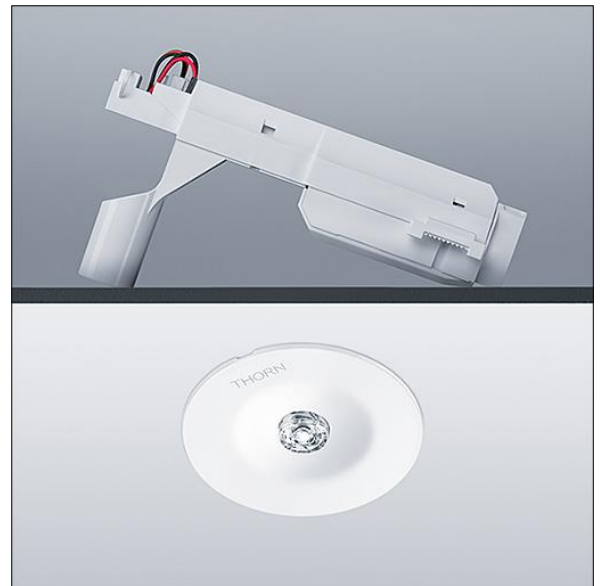

Voyager Star

96633228 VOYAGER STAR P MRCR SPOT ECD WH

THORN

Voyager Star

Krachtige plafondbouw ledarmatuur voor noodverlichting, Armatuur voor centrale voeding van veiligheidsverlichting met individuele armatuurbewaking via DALI (DALI-2-gecertificeerd), instelbaar niveau van veiligheidsverlichting met (geen) optiek. armatuur in permanente schakeling. Behuizing: drukgegoten aluminium, poedergelakt wit (gelijkend op RAL9016). Voorschakelapparatuur voor inbouw in plafond: (onbekend). IP20_IP40, Plafondbouwarmatuur voor plafonduitsnijding van 68 mm en plafonddiktes van 1-25 mm. Lens: polycarbonaat (PC). IP20_IP40, Plafondbouwarmatuur voor plafonduitsnijding van 68 mm en plafonddiktes van 1-25 mm. Armatuur is snel en zonder gereedschap te installeren en onderhouden. Elektrische aansluiting (230 V AC) via kabel tot 2,5 mm², lus-in/lus-uit mogelijk. Optimaal warmtebeheer met een warmteafleider. Permanente schakeling: -30°C tot +30°C, stand-by-schakeling: -30°C tot +35°C; voeding: 220-240 V AC (+/- 10%), 50-60 Hz; 176-280 V DC Geschikt voor betoninbouwbehuizing (apart te bestellen). Volledig met LEDs. Uitsparing in plafond Ø 68 mm bij plafonddikte van 1-25 mm.

Armatuurvermogen: 3,7 W

Afmetingen Ø85 x 2 mm

Gewicht: 0,45 kg

TLG_VSTR_F_MRCR_ECx_SPOT_WH.jpg

TLG_VYLD_M_MRE SPOT.wmf

De met een * aangeduide waarden zijn nominale waarden. Thorn maakt gebruik van beproefde componenten van toonaangevende leveranciers, maar er kunnen zich echter geïsoleerde gevallen van technologie-gerelateerde storingen van individuele LED's voordoen gedurende de nominale levensduur van het product. Internationale normen bepalen de tolerantie in de initiële flux en de aangesloten belasting op $\pm 10\%$. Tenzij anders aangegeven, gelden de waarden voor een omgevingstemperatuur van 25°C.