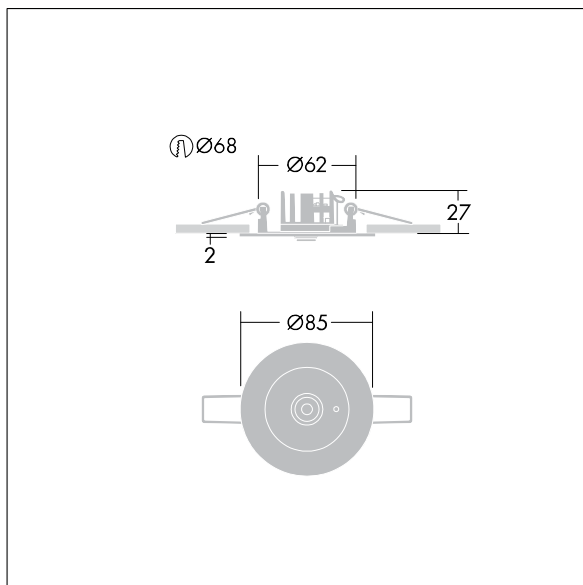

Voyager Star

96633228 VOYAGER STAR P MRCR SPOT ECD WH

THORN

Voyager Star

Krachtige plafondbouw ledarmatuur voor noodverlichting, Armatuur voor centrale voeding van veiligheidsverlichting met individuele armatuurbewaking via DALI (DALI-2-gecertificeerd), instelbaar niveau van veiligheidsverlichting met (geen) optiek. armatuur in permanente schakeling. Behuizing: drukgegoten aluminium, poedergelakt wit (gelijkend op RAL9016). Voorschakelapparatuur voor inbouw in plafond: (onbekend). IP20_IP40, Plafondbouwarmatuur voor plafonduitsnijding van 68 mm en plafonddiktes van 1-25 mm. Lens: polycarbonaat (PC). IP20_IP40, Plafondbouwarmatuur voor plafonduitsnijding van 68 mm en plafonddiktes van 1-25 mm. Armatuur is snel en zonder gereedschap te installeren en onderhouden. Elektrische aansluiting (230 V AC) via kabel tot 2,5 mm², lus-in/lus-uit mogelijk. Optimaal warmtebeheer met een warmteafleider. Permanente schakeling: -30°C tot +30°C, stand-by-schakeling: -30°C tot +35°C; voeding: 220-240 V AC (+/- 10%), 50-60 Hz; 176-280 V DC Geschikt voor betoninbouwbehuizing (apart te bestellen). Volledig met LEDs. Uitsparing in plafond Ø 68 mm bij plafonddikte van 1-25 mm.

Armatuurvermogen: 3,7 W

Afmetingen Ø85 x 2 mm

Gewicht: 0,45 kg

TLG_VSTR_F_MRCR_ECx_SPOT_WH.jpg

TLG_VYLD_M_MRE SPOT.wmf

De met een * aangeduide waarden zijn nominale waarden. Thorn maakt gebruik van beproefde componenten van toonaangevende leveranciers, maar er kunnen zich echter geïsoleerde gevallen van technologie-gerelateerde storingen van individuele LED's voordoen gedurende de nominale levensduur van het product. Internationale normen bepalen de tolerantie in de initiële flux en de aangesloten belasting op $\pm 10\%$. Tenzij anders aangegeven, gelden de waarden voor een omgevingstemperatuur van 25°C.